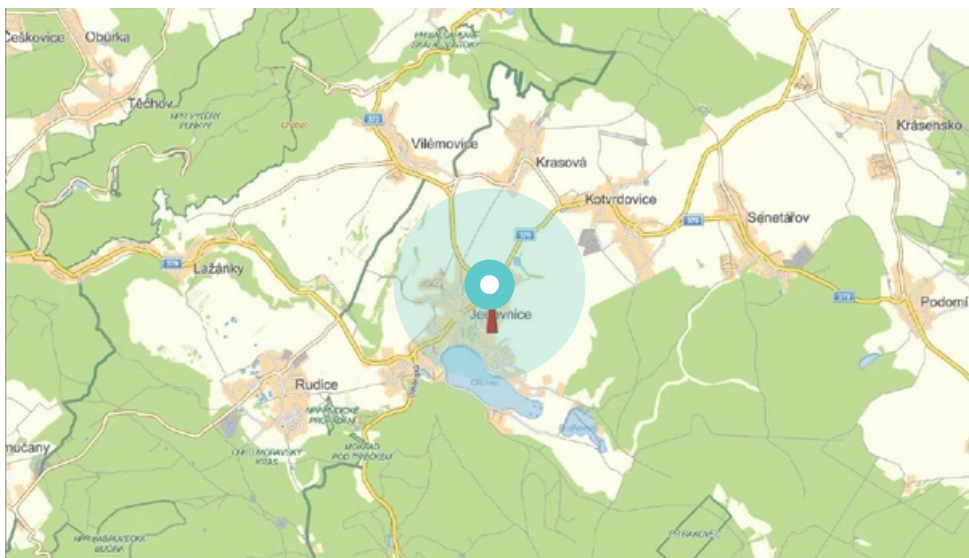

Panel č.: **825957**

Město: **Jedovnice**

Okres: **Blansko**

Kraj: **Jihomoravský**

Adresa: **Jiráskova ,ČS EuroOil
ČS EuroOil,příjezd k čs, směr**

WGS84 n: **49.3476399**

WGS84 eo: **16.7616458**

Rozměr: **510x240**

Umístění panelu:

- centrum
- obytná čtvrť
- okrajová čtvrť
- obchodní čtvrť
- průmyslová čtvrť
- nezastavěné plochy

Komunikace:

- dálnice
- silnice I.tř.
- pěší zóna
- křižovatka
- parkoviště
- výjezd
- příjezd
- silnice ostatní
- ulice

Poloha:

- šikmo
- kolmo
- rovnoběžně
- samostatný

Viditelnost:

- do 20 m
- 20 - 50 m
- 50 - 100 m
- přes 100 m
- vlastní osvětlení

Okolí panelu:

- | | | |
|---|--|---------------------------------------|
| <input type="checkbox"/> ČD,ČSAD | <input type="checkbox"/> zdravotnické zařízení | <input type="checkbox"/> obchodní dům |
| <input type="checkbox"/> škola | <input type="checkbox"/> kulturní zařízení | <input type="checkbox"/> PNS |
| <input checked="" type="checkbox"/> čerpací stanice | <input type="checkbox"/> banka | <input type="checkbox"/> supermarket |
| <input type="checkbox"/> pošta | <input type="checkbox"/> sportovní zařízení | <input type="checkbox"/> restaurace |
| <input type="checkbox"/> hotel | <input type="checkbox"/> MHD tah - zastávka | <input type="checkbox"/> obchody |