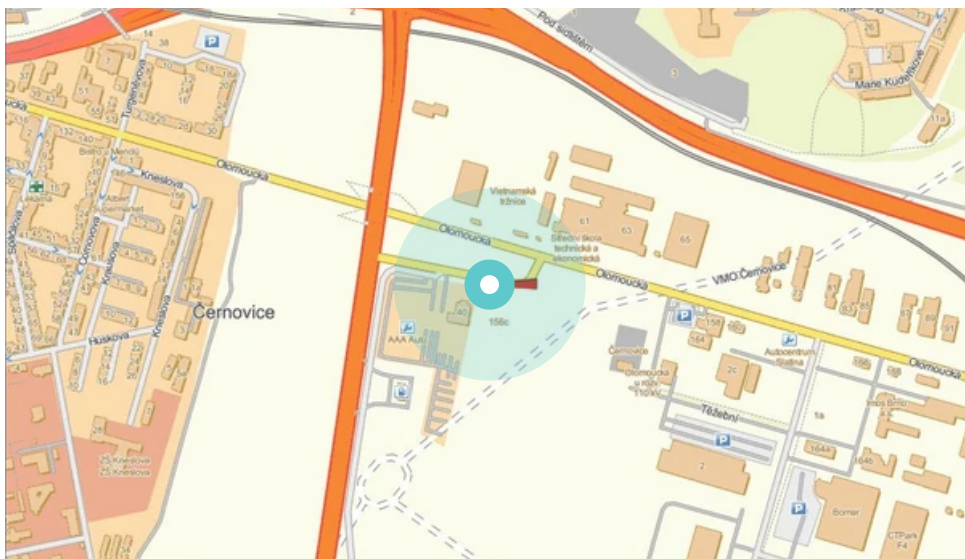

Panel č.: **825813**

Město: **Brno - Černovice**

Okres: **Brno**

Kraj: **Jihomoravský**

Adresa: **Černovická X Olomoucká
AAA auto,sm.Slatina,MHD, DC**

WGS84 n: **49.1860945**

WGS84 eo: **16.6506012**

Rozměr: **510x240**

Umístění panelu:

- centrum
- obytná čtvrť
- okrajová čtvrť
- obchodní čtvrť
- průmyslová čtvrť
- nezastavěné plochy

Komunikace:

- dálnice
- silnice I.tř.
- pěší zóna
- křižovatka
- parkoviště
- výjezd
- příjezd
- silnice ostatní
- ulice

Poloha:

- šikmo
- kolmo
- rovnoběžně
- samostatný

Viditelnost:

- do 20 m
- 20 - 50 m
- 50 - 100 m
- přes 100 m
- vlastní osvětlení

Okolí panelu:

- | | | |
|---|--|---|
| <input type="checkbox"/> ČD,ČSAD | <input type="checkbox"/> zdravotnické zařízení | <input type="checkbox"/> obchodní dům |
| <input checked="" type="checkbox"/> škola | <input type="checkbox"/> kulturní zařízení | <input type="checkbox"/> PNS |
| <input checked="" type="checkbox"/> čerpací stanice | <input type="checkbox"/> banka | <input checked="" type="checkbox"/> supermarket |
| <input type="checkbox"/> pošta | <input type="checkbox"/> sportovní zařízení | <input type="checkbox"/> restaurace |
| <input checked="" type="checkbox"/> hotel | <input type="checkbox"/> MHD tah - zastávka | <input type="checkbox"/> obchody |