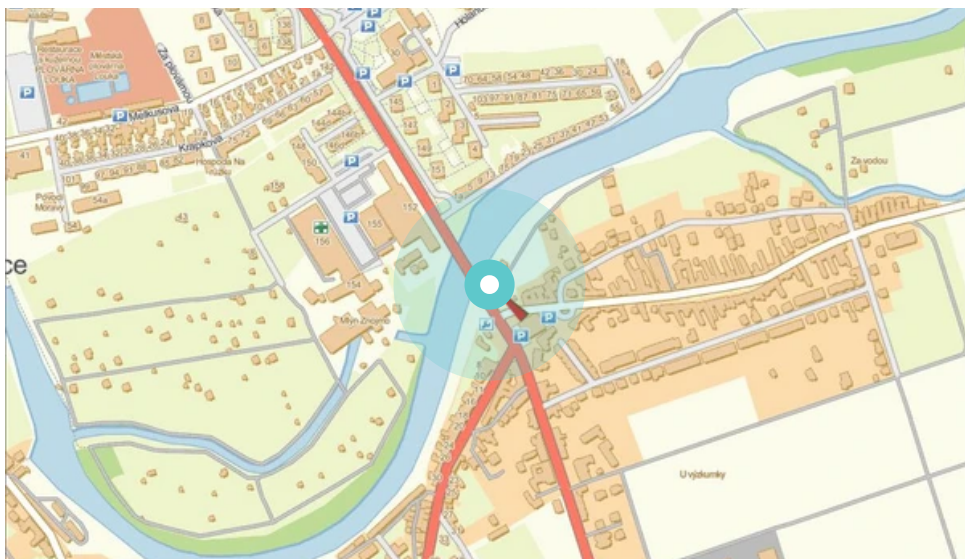

Město: **Znojmo**
 Okres: **Znojmo**
 Kraj: **Jihomoravský**

Adresa: **Dukelských bojovníků X Šatovsk
 KAUF LAND, od zoll Hatě, DC**
 WGS84 n: **48.836511** WGS84 eo: **16.067835**
 Rozměr: **510x240**

Umístění panelu:

- centrum
- obytná čtvrť
- okrajová čtvrť
- obchodní čtvrť
- průmyslová čtvrť
- nezastavěné plochy

Komunikace:

- dálnice
- silnice I.tř.
- pěší zóna
- křižovatka
- parkoviště
- výjezd
- příjezd
- silnice ostatní
- ulice

Poloha:

- šikmo
- kolmo
- rovnoběžně
- samostatný

Viditelnost:

- do 20 m
- 20 - 50 m
- 50 - 100 m
- přes 100 m
- vlastní osvětlení

Okolí panelu:

- | | | |
|---|---|---|
| <input type="checkbox"/> ČD,ČSAD | <input checked="" type="checkbox"/> zdravotnické zařízení | <input type="checkbox"/> obchodní dům |
| <input type="checkbox"/> škola | <input type="checkbox"/> kulturní zařízení | <input type="checkbox"/> PNS |
| <input checked="" type="checkbox"/> čerpací stanice | <input type="checkbox"/> banka | <input checked="" type="checkbox"/> supermarket |
| <input type="checkbox"/> pošta | <input checked="" type="checkbox"/> sportovní zařízení | <input checked="" type="checkbox"/> restaurace |
| <input checked="" type="checkbox"/> hotel | <input type="checkbox"/> MHD tah - zastávka | <input type="checkbox"/> obchody |