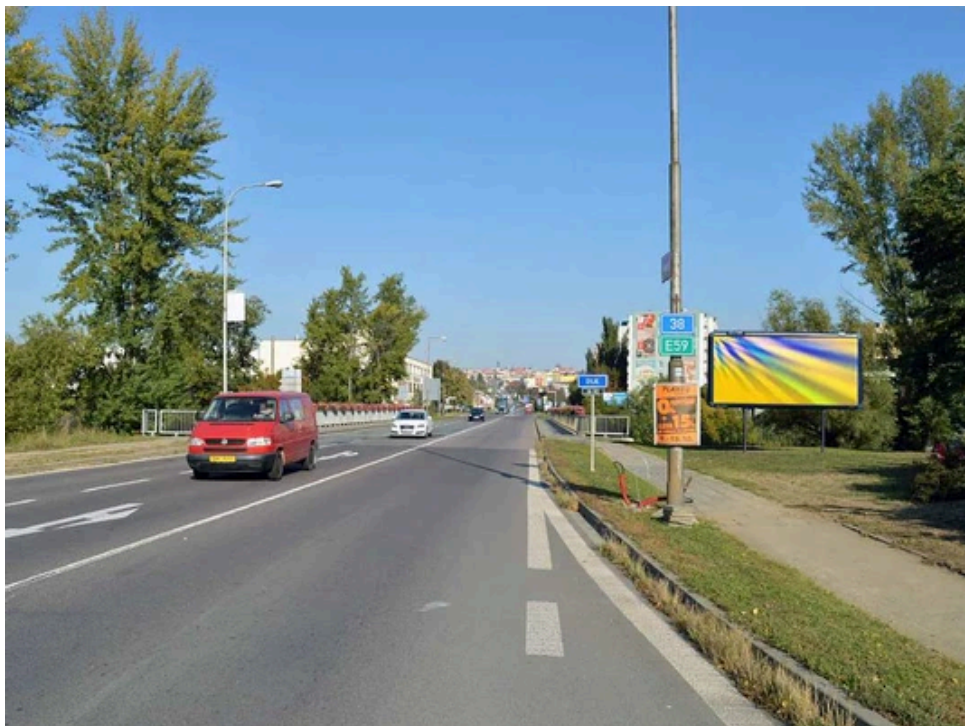

Město: **Znojmo**
 Okres: **Znojmo**
 Kraj: **Jihomoravský**

Adresa: **Dukelských bojovníků X Šatovsk
 KAUF LAND, od zoll Hatě, DC**
 WGS84 n: **48.836511** WGS84 eo: **16.067835**
 Rozměr: **510x240**

Umístění panelu:

- centrum
- obytná čtvrť
- okrajová čtvrť
- obchodní čtvrť
- průmyslová čtvrť
- nezastavěné plochy

Komunikace:

- dálnice
- silnice I.tř.
- pěší zóna
- křižovatka
- parkoviště
- výjezd
- příjezd
- silnice ostatní
- ulice

Poloha:

- šikmo
- kolmo
- rovnoběžně
- samostatný

Viditelnost:

- do 20 m
- 20 - 50 m
- 50 - 100 m
- přes 100 m
- vlastní osvětlení

Okolí panelu:

- | | | |
|---|---|---|
| <input type="checkbox"/> ČD,ČSAD | <input checked="" type="checkbox"/> zdravotnické zařízení | <input type="checkbox"/> obchodní dům |
| <input type="checkbox"/> škola | <input type="checkbox"/> kulturní zařízení | <input type="checkbox"/> PNS |
| <input checked="" type="checkbox"/> čerpací stanice | <input type="checkbox"/> banka | <input checked="" type="checkbox"/> supermarket |
| <input type="checkbox"/> pošta | <input checked="" type="checkbox"/> sportovní zařízení | <input checked="" type="checkbox"/> restaurace |
| <input checked="" type="checkbox"/> hotel | <input type="checkbox"/> MHD tah - zastávka | <input type="checkbox"/> obchody |