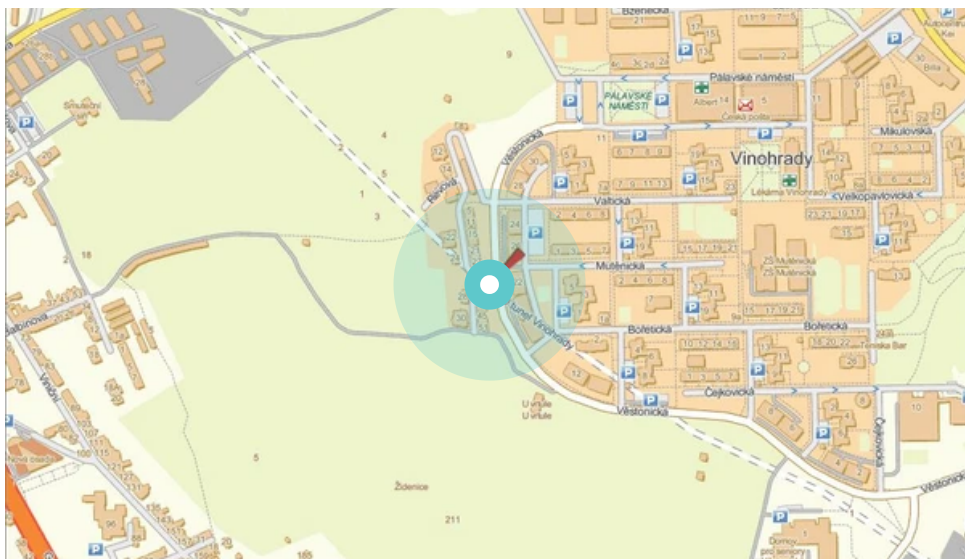

Panel č.: **825636**

Město: **Brno - Vinohrady**

Okres: **Brno**

Kraj: **Jihomoravský**

Adresa: **Věstonická X Valtická
MHD,ČS, směr Líšeň, ZC**

WGS84 n: **49.2032646**

WGS84 eo: **16.6546471**

Rozměr: **510x240**

Umístění panelu:

- centrum
- obytná čtvrť
- okrajová čtvrť
- obchodní čtvrť
- průmyslová čtvrť
- nezastavěné plochy

Komunikace:

- dálnice
- silnice I.tř.
- pěší zóna
- křižovatka
- parkoviště
- výjezd
- příjezd
- silnice ostatní
- ulice

Poloha:

- šikmo
- kolmo
- rovnoběžně
- samostatný

Viditelnost:

- do 20 m
- 20 - 50 m
- 50 - 100 m
- přes 100 m
- vlastní osvětlení

Okolí panelu:

- | | | |
|---|---|---|
| <input type="checkbox"/> ČD,ČSAD | <input checked="" type="checkbox"/> zdravotnické zařízení | <input type="checkbox"/> obchodní dům |
| <input checked="" type="checkbox"/> škola | <input type="checkbox"/> kulturní zařízení | <input type="checkbox"/> PNS |
| <input checked="" type="checkbox"/> čerpací stanice | <input checked="" type="checkbox"/> banka | <input checked="" type="checkbox"/> supermarket |
| <input checked="" type="checkbox"/> pošta | <input type="checkbox"/> sportovní zařízení | <input checked="" type="checkbox"/> restaurace |
| <input checked="" type="checkbox"/> hotel | <input type="checkbox"/> MHD tah - zastávka | <input type="checkbox"/> obchody |