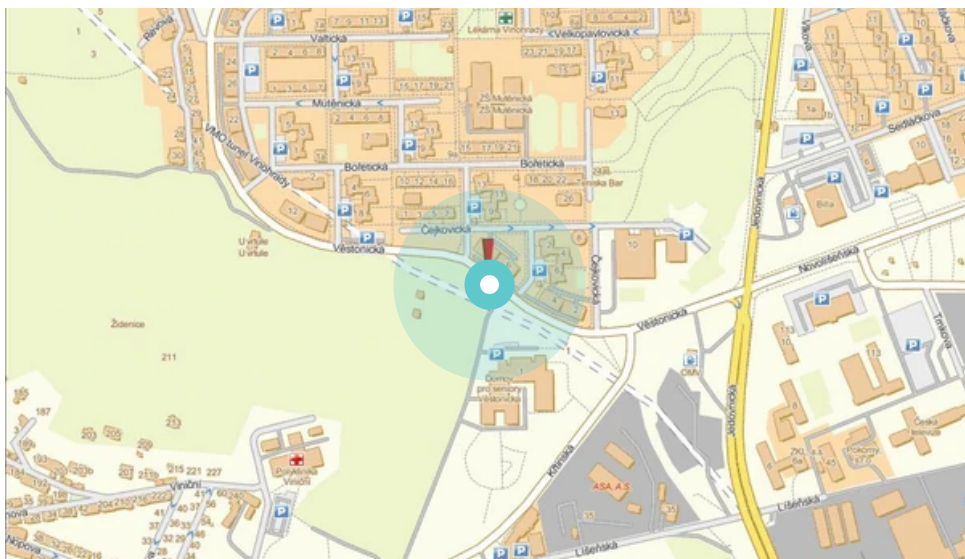

Panel č.: **825634**

Město: **Brno - Vinohrady**

Okres: **Brno**

Kraj: **Jihomoravský**

Adresa: **Věstonická X Šedová
MHD,ČS, směr Líšeň, ZC**

WGS84 n: **49.2009094**

WGS84 eo: **16.6606165**

Rozměr: **510x240**

Umístění panelu:

- centrum
- obytná čtvrť
- okrajová čtvrť
- obchodní čtvrť
- průmyslová čtvrť
- nezastavěné plochy

Komunikace:

- dálnice
- silnice I.tř.
- pěší zóna
- křižovatka
- parkoviště
- výjezd
- příjezd
- silnice ostatní
- ulice

Poloha:

- šikmo
- kolmo
- rovnoběžně
- samostatný

Viditelnost:

- do 20 m
- 20 - 50 m
- 50 - 100 m
- přes 100 m
- vlastní osvětlení

Okolí panelu:

- | | | |
|---|---|---|
| <input type="checkbox"/> ČD,ČSAD | <input checked="" type="checkbox"/> zdravotnické zařízení | <input type="checkbox"/> obchodní dům |
| <input checked="" type="checkbox"/> škola | <input type="checkbox"/> kulturní zařízení | <input type="checkbox"/> PNS |
| <input checked="" type="checkbox"/> čerpací stanice | <input checked="" type="checkbox"/> banka | <input checked="" type="checkbox"/> supermarket |
| <input checked="" type="checkbox"/> pošta | <input type="checkbox"/> sportovní zařízení | <input checked="" type="checkbox"/> restaurace |
| <input checked="" type="checkbox"/> hotel | <input type="checkbox"/> MHD tah - zastávka | <input type="checkbox"/> obchody |