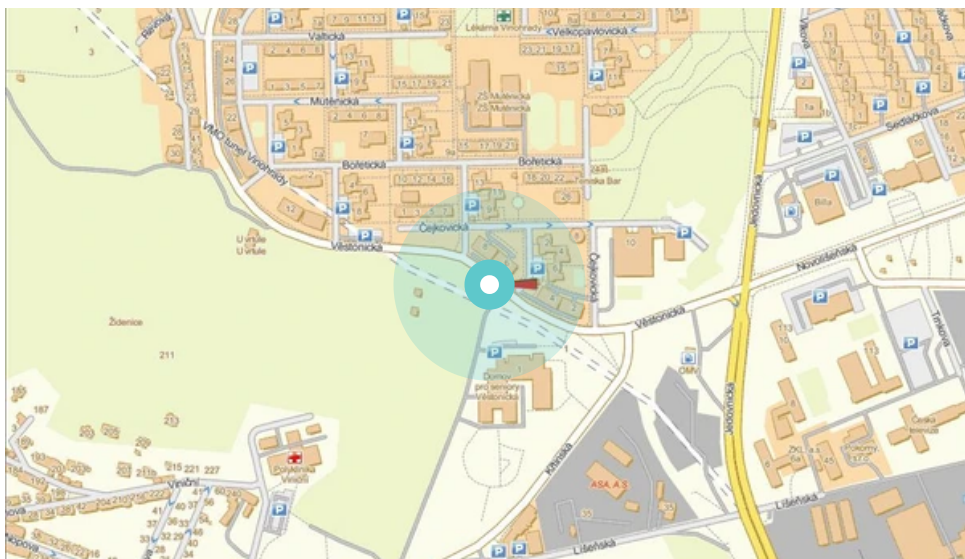

Panel č.: **825633**

Město: **Brno - Vinohrady**

Okres: **Brno**

Kraj: **Jihomoravský**

Adresa: **Věstonická X Šedová
MHD,ČS, směr Židenice, DC**

WGS84 n: **49.2008782**

WGS84 eo: **16.6606569**

Rozměr: **510x240**

Umístění panelu:

- ☐ centrum
- ☒ obytná čtvrť
- ☐ okrajová čtvrť
- ☐ obchodní čtvrť
- ☐ průmyslová čtvrť
- ☐ nezastavěné plochy

Komunikace:

- ☐ dálnice
- ☐ silnice I.tř.
- ☐ pěší zóna
- ☒ křižovatka
- ☒ parkoviště
- ☐ výjezd
- ☐ příjezd
- ☒ silnice ostatní
- ☐ ulice

Poloha:

- ☒ šikmo
- ☐ kolmo
- ☐ rovnoběžně
- ☐ samostatný

Viditelnost:

- ☐ do 20 m
- ☐ 20 - 50 m
- ☒ 50 - 100 m
- ☐ přes 100 m
- ☐ vlastní osvětlení

Okolí panelu:

☐ ČD,ČSAD	☒ zdravotnické zařízení	☐ obchodní dům
☒ škola	☐ kulturní zařízení	☐ PNS
☒ čerpací stanice	☒ banka	☒ supermarket
☒ pošta	☐ sportovní zařízení	☒ restaurace
☒ hotel	☐ MHD tah - zastávka	☐ obchody