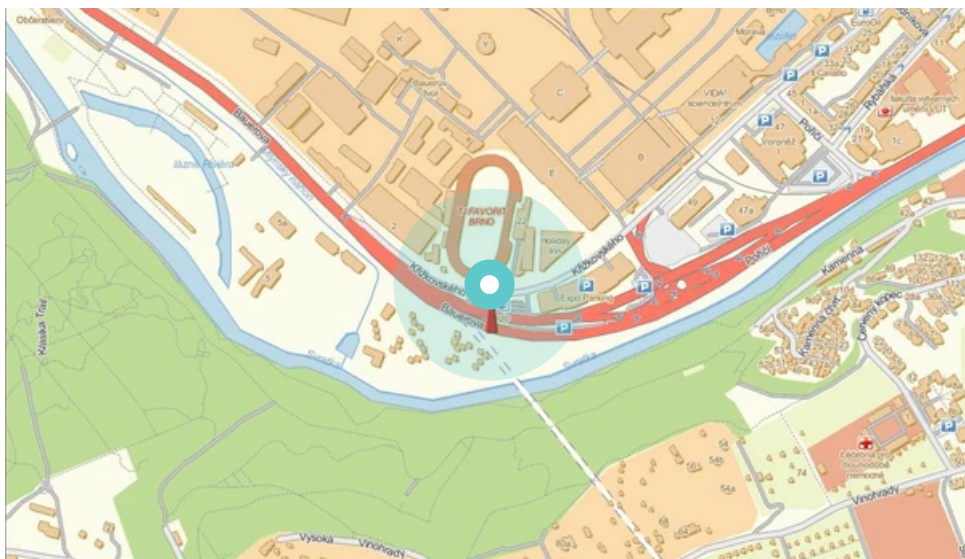

Město: **Brno - střed**

Okres: **Brno**

Kraj: **Jihomoravský**

Adresa: **Křížkovského X Bauerova
BVV,ČS MOL,MHD, Holiday Inn, D**

WGS84 n: **49.1837984** WGS84 eo: **16.5791128**

Rozměr: **510x240**

Umístění panelu:

- centrum
- obytná čtvrť
- okrajová čtvrť
- obchodní čtvrť
- průmyslová čtvrť
- nezastavěné plochy

Komunikace:

- dálnice
- silnice I.tř.
- pěší zóna
- křižovatka
- parkoviště
- výjezd
- příjezd
- silnice ostatní
- ulice

Poloha:

- šikmo
- kolmo
- rovnoběžně
- samostatný

Viditelnost:

- do 20 m
- 20 - 50 m
- 50 - 100 m
- přes 100 m
- vlastní osvětlení

Okolí panelu:

- | | | |
|---|---|--|
| <input type="checkbox"/> ČD,ČSAD | <input checked="" type="checkbox"/> zdravotnické zařízení | <input type="checkbox"/> obchodní dům |
| <input type="checkbox"/> škola | <input type="checkbox"/> kulturní zařízení | <input type="checkbox"/> PNS |
| <input checked="" type="checkbox"/> čerpací stanice | <input checked="" type="checkbox"/> banka | <input type="checkbox"/> supermarket |
| <input type="checkbox"/> pošta | <input checked="" type="checkbox"/> sportovní zařízení | <input checked="" type="checkbox"/> restaurace |
| <input checked="" type="checkbox"/> hotel | <input type="checkbox"/> MHD tah - zastávka | <input type="checkbox"/> obchody |