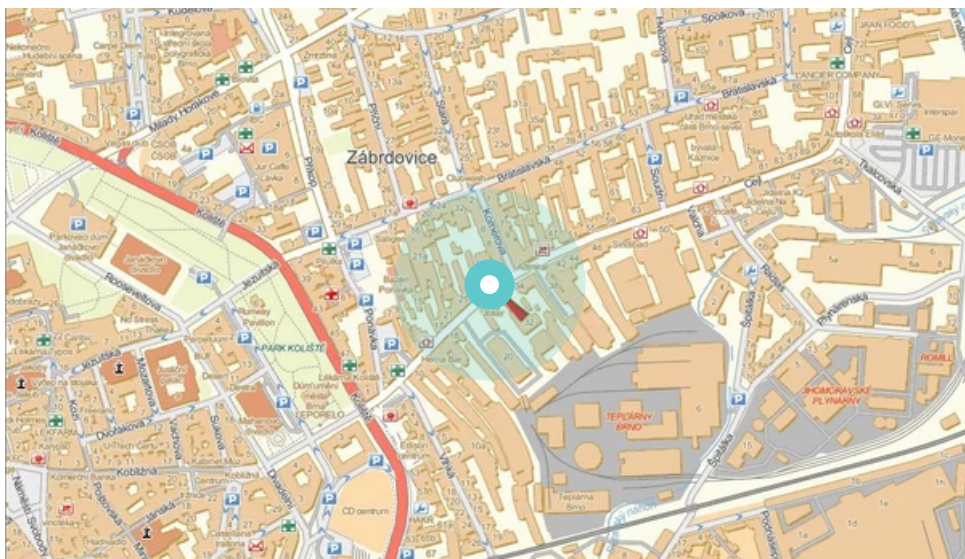

Město: **Brno - střed**

Adresa: **Cejl
centrum, MHD, DC**

Okres: **Brno**

WGS84 n: **49.1978189**

WGS84 eo: **16.6183999**

Kraj: **Jihomoravský**

Rozměr: **510x240**

Umístění panelu:

- centrum
- obytná čtvrť
- okrajová čtvrť
- obchodní čtvrť
- průmyslová čtvrť
- nezastavěné plochy

Komunikace:

- dálnice
- silnice I.tř.
- pěší zóna
- křižovatka
- parkoviště
- výjezd
- příjezd
- silnice ostatní
- ulice

Poloha:

- šikmo
- kolmo
- rovnoběžně
- samostatný

Viditelnost:

- do 20 m
- 20 - 50 m
- 50 - 100 m
- přes 100 m
- vlastní osvětlení

Okolí panelu:

- | | | |
|---|---|---|
| <input type="checkbox"/> ČD,ČSAD | <input checked="" type="checkbox"/> zdravotnické zařízení | <input type="checkbox"/> obchodní dům |
| <input checked="" type="checkbox"/> škola | <input checked="" type="checkbox"/> kulturní zařízení | <input type="checkbox"/> PNS |
| <input type="checkbox"/> čerpací stanice | <input checked="" type="checkbox"/> banka | <input checked="" type="checkbox"/> supermarket |
| <input type="checkbox"/> pošta | <input type="checkbox"/> sportovní zařízení | <input checked="" type="checkbox"/> restaurace |
| <input checked="" type="checkbox"/> hotel | <input type="checkbox"/> MHD tah - zastávka | <input type="checkbox"/> obchody |