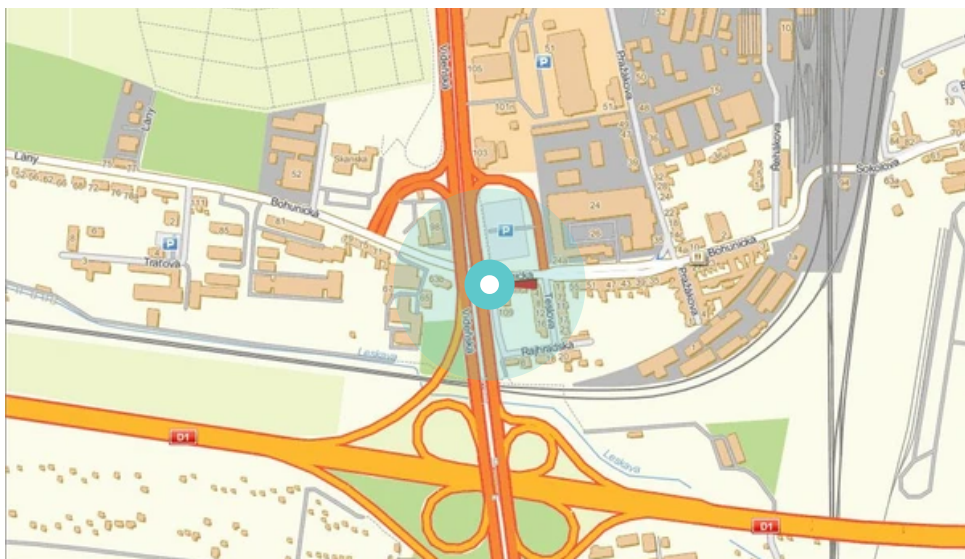

Město: **Brno - jih**

Okres: **Brno**

Kraj: **Jihomoravský**

Adresa: **Bohunická X Teslova
směr Bohunice, D1,Vídeň,MHD, Z**

WGS84 n: **49.1626555** WGS84 eo: **16.5995464**

Rozměr: **510x240**

Umístění panelu:

- centrum
- obytná čtvrť
- okrajová čtvrť
- obchodní čtvrť
- průmyslová čtvrť
- nezastavěné plochy

Komunikace:

- dálnice
- silnice I.tř.
- pěší zóna
- křižovatka
- parkoviště
- výjezd
- příjezd
- silnice ostatní
- ulice

Poloha:

- šikmo
- kolmo
- rovnoběžně
- samostatný

Viditelnost:

- do 20 m
- 20 - 50 m
- 50 - 100 m
- přes 100 m
- vlastní osvětlení

Okolí panelu:

- | | | |
|---|--|---|
| <input type="checkbox"/> ČD,ČSAD | <input type="checkbox"/> zdravotnické zařízení | <input type="checkbox"/> obchodní dům |
| <input type="checkbox"/> škola | <input type="checkbox"/> kulturní zařízení | <input type="checkbox"/> PNS |
| <input checked="" type="checkbox"/> čerpací stanice | <input type="checkbox"/> banka | <input checked="" type="checkbox"/> supermarket |
| <input type="checkbox"/> pošta | <input type="checkbox"/> sportovní zařízení | <input checked="" type="checkbox"/> restaurace |
| <input checked="" type="checkbox"/> hotel | <input type="checkbox"/> MHD tah - zastávka | <input type="checkbox"/> obchody |