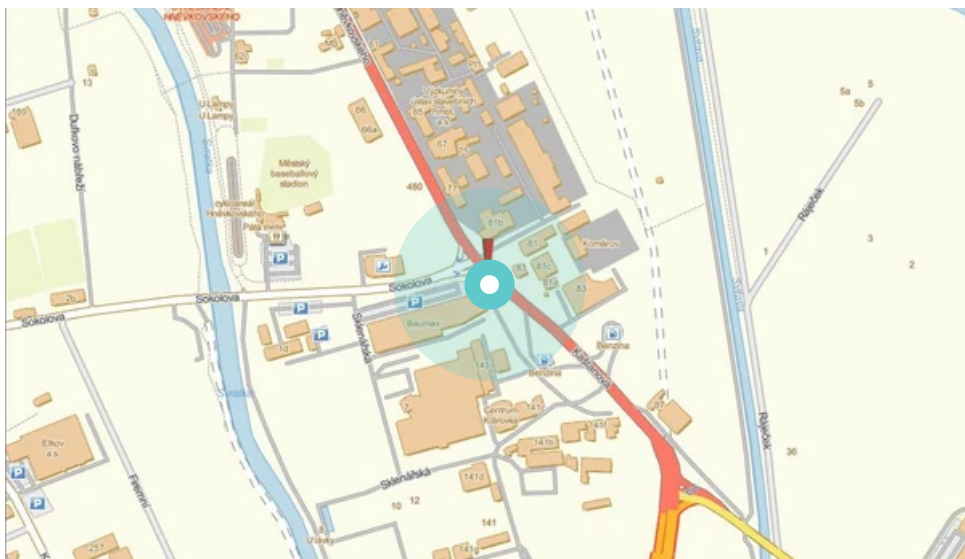

Panel č.: **825049**

Město: **Brno - jih**

Okres: **Brno**

Kraj: **Jihomoravský**

Adresa: **Hněvkovského X Sokolova
výj.na D1,D2, Hodonín, Baumax,**

WGS84 n: **49.1665198**

WGS84 eo: **16.6286441**

Rozměr: **510x240**

Umístění panelu:

- ☐ centrum
- ☐ obytná čtvrť
- ☐ okrajová čtvrť
- ☐ obchodní čtvrť
- ☐ průmyslová čtvrť
- ☐ nezastavěné plochy

Komunikace:

- ☐ dálnice
- ☒ silnice I.tř.
- ☐ pěší zóna
- ☒ křižovatka
- ☒ parkoviště
- ☒ výjezd
- ☐ příjezd
- ☐ silnice ostatní
- ☐ ulice

Poloha:

- ☒ šikmo
- ☐ kolmo
- ☐ rovnoběžně
- ☐ samostatný

Viditelnost:

- ☐ do 20 m
- ☐ 20 - 50 m
- ☐ 50 - 100 m
- ☒ přes 100 m
- ☐ vlastní osvětlení

Okolí panelu:

☐ ČD,ČSAD	☐ zdravotnické zařízení	☐ obchodní dům
☐ škola	☐ kulturní zařízení	☐ PNS
☒ čerpací stanice	☐ banka	☒ supermarket
☒ pošta	☒ sportovní zařízení	☐ restaurace
☐ hotel	☐ MHD tah - zastávka	☐ obchody