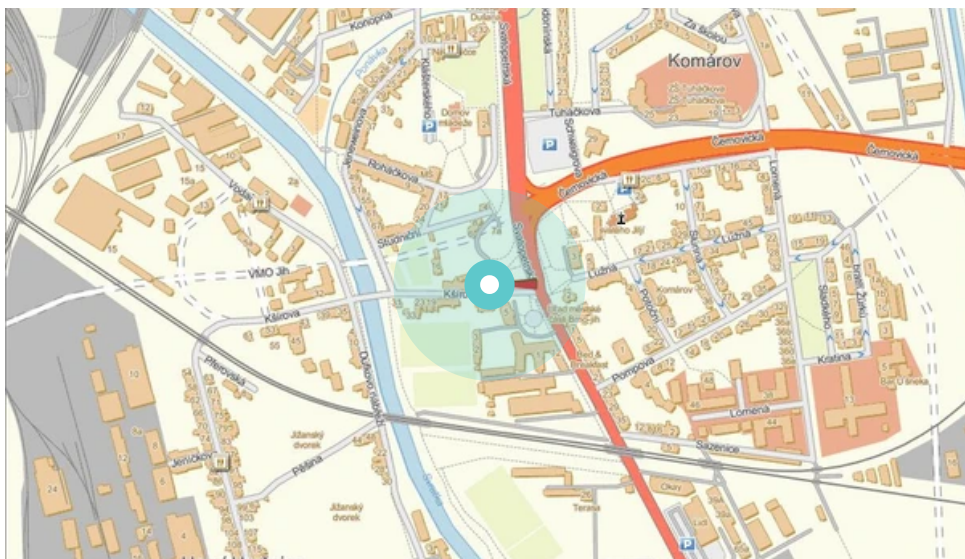

Město: **Brno - jih**

Okres: **Brno**

Kraj: **Jihomoravský**

Adresa: **Kšírova X Mariánské nám.
přestup.uzel,centr.Brna-jih, Z**

WGS84 n: **49.1749738**

WGS84 eo: **16.6211498**

Rozměr: **510x240**

Umístění panelu:

- centrum
- obytná čtvrť
- okrajová čtvrť
- obchodní čtvrť
- průmyslová čtvrť
- nezastavěné plochy

Komunikace:

- dálnice
- silnice I.tř.
- pěší zóna
- křižovatka
- parkoviště
- výjezd
- příjezd
- silnice ostatní
- ulice

Poloha:

- šikmo
- kolmo
- rovnoběžně
- samostatný

Viditelnost:

- do 20 m
- 20 - 50 m
- 50 - 100 m
- přes 100 m
- vlastní osvětlení

Okolí panelu:

- | | | |
|---|--|---|
| <input type="checkbox"/> ČD,ČSAD | <input type="checkbox"/> zdravotnické zařízení | <input type="checkbox"/> obchodní dům |
| <input checked="" type="checkbox"/> škola | <input type="checkbox"/> kulturní zařízení | <input type="checkbox"/> PNS |
| <input checked="" type="checkbox"/> čerpací stanice | <input type="checkbox"/> banka | <input checked="" type="checkbox"/> supermarket |
| <input checked="" type="checkbox"/> pošta | <input checked="" type="checkbox"/> sportovní zařízení | <input checked="" type="checkbox"/> restaurace |
| <input checked="" type="checkbox"/> hotel | <input type="checkbox"/> MHD tah - zastávka | <input type="checkbox"/> obchody |