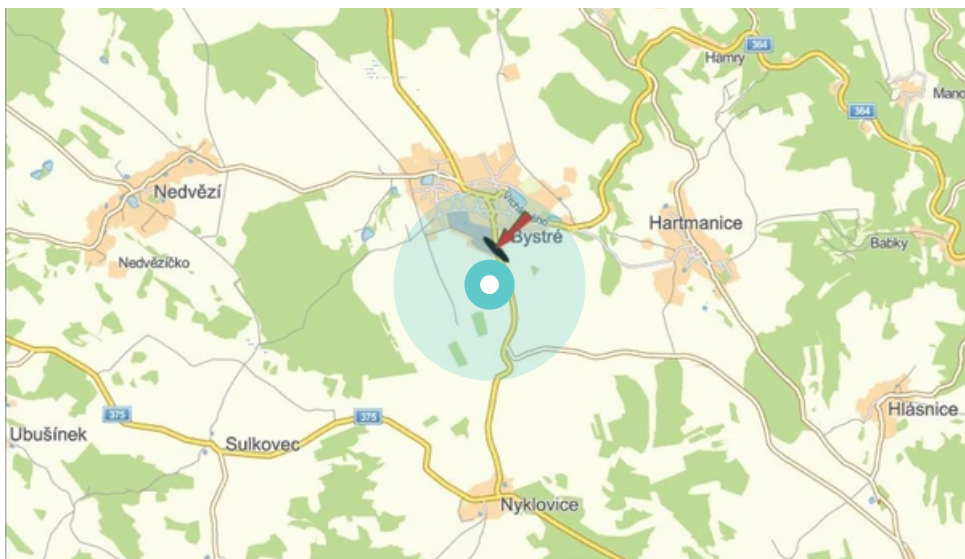

Město: **Bystré**
 Okres: **Svitavy**
 Kraj: **Pardubický**

Adresa: **Moravská, ČS EuroOil
 výjezd z ČS Euro Oil, směr Brn**
 WGS84 n: **49.6252692** WGS84 eo: **16.3469896**
 Rozměr: **510x240**

Umístění panelu:

- centrum
- obytná čtvrť
- okrajová čtvrť
- obchodní čtvrť
- průmyslová čtvrť
- nezastavěné plochy

Komunikace:

- dálnice
- silnice I.tř.
- pěší zóna
- křižovatka
- parkoviště
- výjezd
- příjezd
- silnice ostatní
- ulice

Poloha:

- šikmo
- kolmo
- rovnoběžně
- samostatný

Viditelnost:

- do 20 m
- 20 - 50 m
- 50 - 100 m
- přes 100 m
- vlastní osvětlení

Okolí panelu:

- | | | |
|---|--|---------------------------------------|
| <input type="checkbox"/> ČD,ČSAD | <input type="checkbox"/> zdravotnické zařízení | <input type="checkbox"/> obchodní dům |
| <input type="checkbox"/> škola | <input type="checkbox"/> kulturní zařízení | <input type="checkbox"/> PNS |
| <input checked="" type="checkbox"/> čerpací stanice | <input type="checkbox"/> banka | <input type="checkbox"/> supermarket |
| <input type="checkbox"/> pošta | <input type="checkbox"/> sportovní zařízení | <input type="checkbox"/> restaurace |
| <input type="checkbox"/> hotel | <input type="checkbox"/> MHD tah - zastávka | <input type="checkbox"/> obchody |