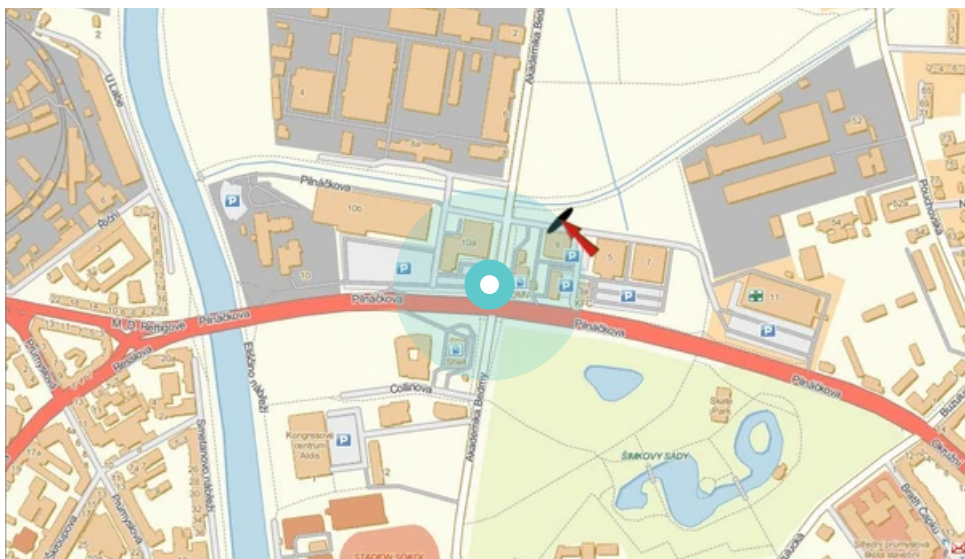

Panel č.: **824288**

Město: **Hradec Králové**

Okres: **Hradec Králové**

Kraj: **Královéhradecký**

Adresa: **Pilnáčkova X Akademia Berdny
výj.od Delvity,Kauflandu,dc**

WGS84 n: **50.2186019**

WGS84 eo: **15.8345163**

Rozměr: **510x240**

Umístění panelu:

- centrum
- obytná čtvrť
- okrajová čtvrť
- obchodní čtvrť
- průmyslová čtvrť
- nezastavěné plochy

Komunikace:

- dálnice
- silnice I.tř.
- pěší zóna
- křižovatka
- parkoviště
- výjezd
- příjezd
- silnice ostatní
- ulice

Poloha:

- šikmo
- kolmo
- rovnoběžně
- samostatný

Viditelnost:

- do 20 m
- 20 - 50 m
- 50 - 100 m
- přes 100 m
- vlastní osvětlení

Okolí panelu:

- | | | |
|---|--|---|
| <input type="checkbox"/> ČD,ČSAD | <input type="checkbox"/> zdravotnické zařízení | <input type="checkbox"/> obchodní dům |
| <input type="checkbox"/> škola | <input type="checkbox"/> kulturní zařízení | <input type="checkbox"/> PNS |
| <input checked="" type="checkbox"/> čerpací stanice | <input type="checkbox"/> banka | <input checked="" type="checkbox"/> supermarket |
| <input type="checkbox"/> pošta | <input type="checkbox"/> sportovní zařízení | <input checked="" type="checkbox"/> restaurace |
| <input checked="" type="checkbox"/> hotel | <input type="checkbox"/> MHD tah - zastávka | <input type="checkbox"/> obchody |