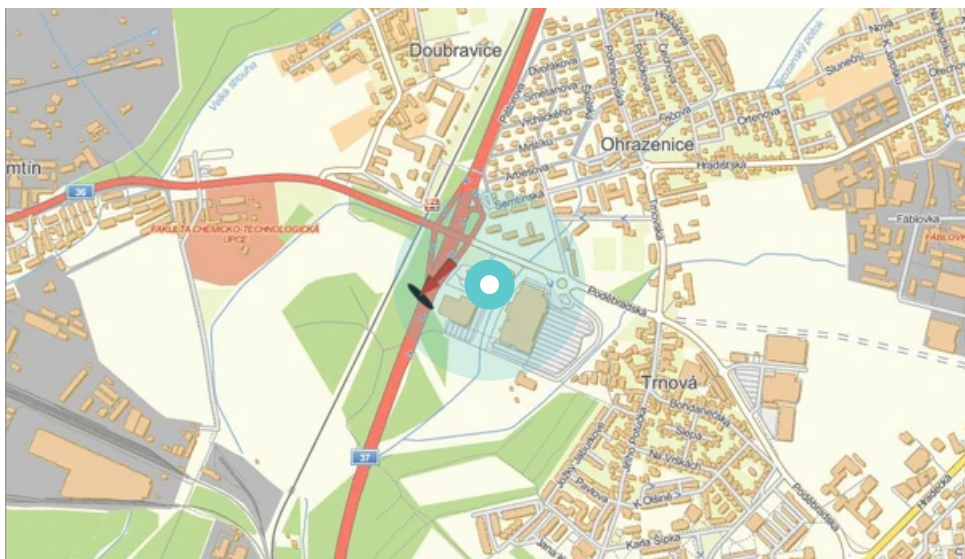

Panel č.: **824231**

Město: **Pardubice**

Okres: **Pardubice**

Kraj: **Pardubický**

Adresa: **Nádražní, I/37
BAUMAX, za x Poděb, DC**

WGS84 n: **50.0590267**

WGS84 eo: **15.7473828**

Rozměr: **510x240**

Umístění panelu:

- centrum
- obytná čtvrť
- okrajová čtvrť
- obchodní čtvrť
- průmyslová čtvrť
- nezastavěné plochy

Komunikace:

- dálnice
- silnice I.tř.
- pěší zóna
- křižovatka
- parkoviště
- výjezd
- příjezd
- silnice ostatní
- ulice

Poloha:

- šikmo
- kolmo
- rovnoběžně
- samostatný

Viditelnost:

- do 20 m
- 20 - 50 m
- 50 - 100 m
- přes 100 m
- vlastní osvětlení

Okolí panelu:

- | | | |
|---|--|---|
| <input type="checkbox"/> ČD,ČSAD | <input type="checkbox"/> zdravotnické zařízení | <input type="checkbox"/> obchodní dům |
| <input type="checkbox"/> škola | <input type="checkbox"/> kulturní zařízení | <input type="checkbox"/> PNS |
| <input checked="" type="checkbox"/> čerpací stanice | <input checked="" type="checkbox"/> banka | <input checked="" type="checkbox"/> supermarket |
| <input checked="" type="checkbox"/> pošta | <input type="checkbox"/> sportovní zařízení | <input type="checkbox"/> restaurace |
| <input type="checkbox"/> hotel | <input type="checkbox"/> MHD tah - zastávka | <input type="checkbox"/> obchody |