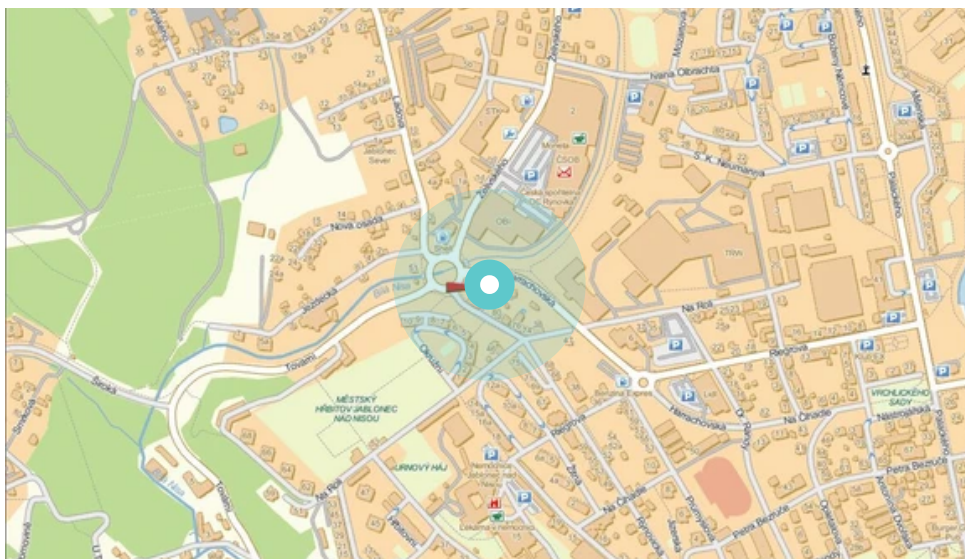

Poster no.: **823567**

City: **Jablonec nad Nisou - Rýnovice**

Address: **Harrachovská
v blízkosti OBI, Albert a Lidl**

District: **Jablonec nad Nisou**

WGS84 n: **50.7331067** WGS84 eo: **15.1589194**

County: **Liberecký**

Size: **510x240**

Poster location:

- ☐ centrum
- ☒ obytná čtvrť
- ☒ okrajová čtvrť
- ☒ obchodní čtvrť
- ☒ průmyslová čtvrť
- ☐ nezastavěné plochy

Communication:

- ☐ dálnice
- ☐ silnice I.tř.
- ☐ pěší zóna
- ☒ křižovatka
- ☐ parkoviště
- ☐ výjezd
- ☐ příjezd
- ☒ silnice ostatní
- ☒ ulice

Location:

- ☐ Diagonally
- ☒ perpendicular
- ☐ parallel
- ☐ Stand-alone

Visibility:

- ☐ do 20 m
- ☐ 20 - 50 m
- ☒ 50 - 100 m
- ☐ přes 100 m
- ☐ Lighted

Poster surrounding:

☐ ČD,ČSAD	☒ zdravotnické zařízení	☐ obchodní dům
☐ škola	☐ kulturní zařízení	☐ PNS
☒ čerpací stanice	☒ banka	☒ supermarket
☒ pošta	☐ sportovní zařízení	☒ restaurace
☒ hotel	☒ MHD tah - zastávka	☒ obchody