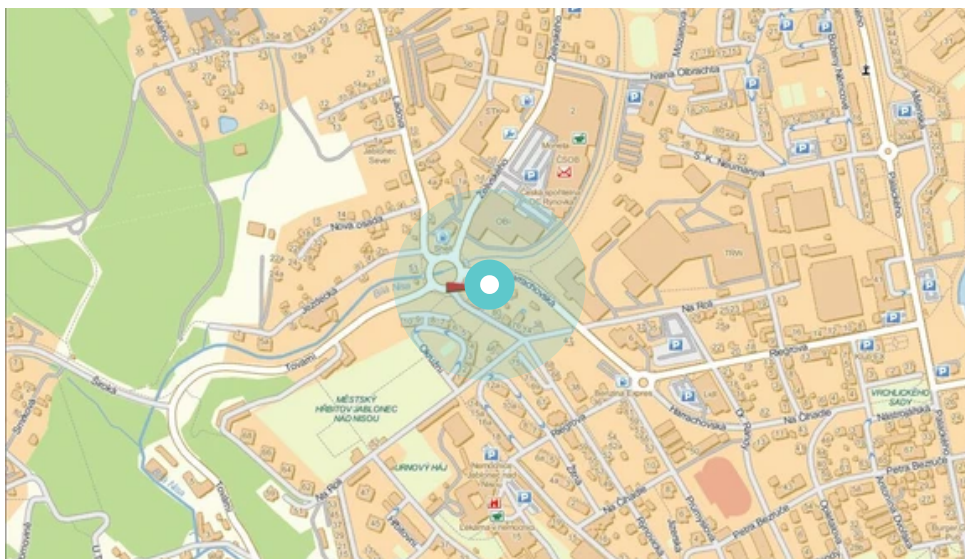

Panel č.: **823567**

Město: **Jablonec nad Nisou - Rýnovice**

Adresa: **Harrachovská
v blízkosti OBI, Albert a Lidl**

Okres: **Jablonec nad Nisou**

WGS84 n: **50.7331067**

WGS84 eo: **15.1589194**

Kraj: **Liberecký**

Rozměr: **510x240**

Umístění panelu:

- ☐ centrum
- ☒ obytná čtvrť
- ☒ okrajová čtvrť
- ☒ obchodní čtvrť
- ☒ průmyslová čtvrť
- ☐ nezastavěné plochy

Komunikace:

- ☐ dálnice
- ☐ silnice I.tř.
- ☐ pěší zóna
- ☒ křižovatka
- ☐ parkoviště
- ☐ výjezd
- ☐ příjezd
- ☒ silnice ostatní
- ☒ ulice

Poloha:

- ☐ šikmo
- ☒ kolmo
- ☐ rovnoběžně
- ☐ samostatný

Viditelnost:

- ☐ do 20 m
- ☐ 20 - 50 m
- ☒ 50 - 100 m
- ☐ přes 100 m
- ☐ vlastní osvětlení

Okolí panelu:

☐ ČD,ČSAD	☒ zdravotnické zařízení	☐ obchodní dům
☐ škola	☐ kulturní zařízení	☐ PNS
☒ čerpací stanice	☒ banka	☒ supermarket
☒ pošta	☐ sportovní zařízení	☒ restaurace
☒ hotel	☒ MHD tah - zastávka	☒ obchody