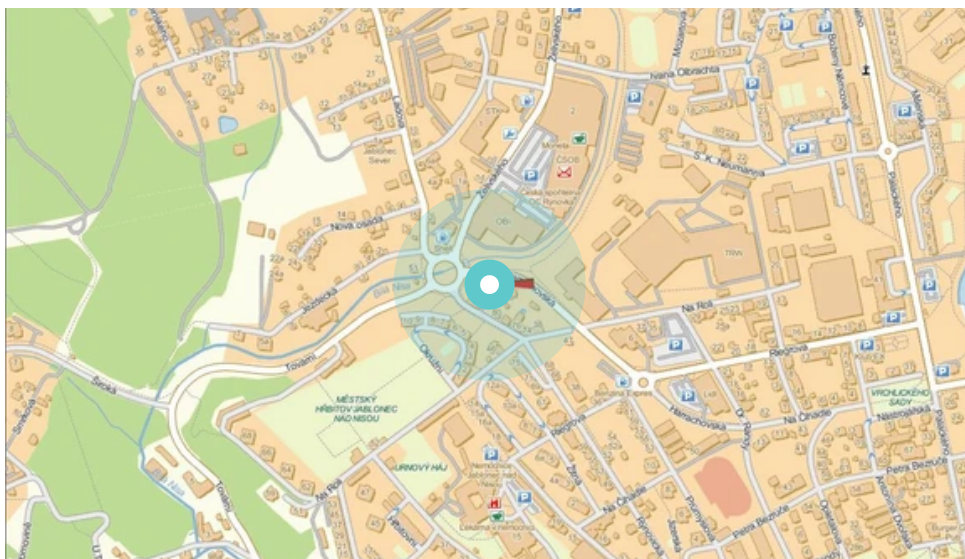

Panel č.: **823566**

Město: **Jablonec nad Nisou - Rýnovice**

Adresa: **Harrachovská
v blízkosti OBI, Albert a Lidl**

Okres: **Jablonec nad Nisou**

WGS84 n: **50.7331067**

WGS84 eo: **15.1589194**

Kraj: **Liberecký**

Rozměr: **510X240**

Umístění panelu:

- ☐ centrum
- ☒ obytná čtvrť
- ☒ okrajová čtvrť
- ☒ obchodní čtvrť
- ☒ průmyslová čtvrť
- ☐ nezastavěné plochy

Komunikace:

- ☐ dálnice
- ☐ silnice I.tř.
- ☐ pěší zóna
- ☒ křižovatka
- ☐ parkoviště
- ☐ výjezd
- ☐ příjezd
- ☒ silnice ostatní
- ☒ ulice

Poloha:

- ☐ šikmo
- ☒ kolmo
- ☐ rovnoběžně
- ☐ samostatný

Viditelnost:

- ☐ do 20 m
- ☐ 20 - 50 m
- ☒ 50 - 100 m
- ☐ přes 100 m
- ☐ vlastní osvětlení

Okolí panelu:

☐ ČD,ČSAD	☒ zdravotnické zařízení	☐ obchodní dům
☐ škola	☐ kulturní zařízení	☐ PNS
☒ čerpací stanice	☒ banka	☒ supermarket
☒ pošta	☐ sportovní zařízení	☒ restaurace
☒ hotel	☒ MHD tah - zastávka	☒ obchody