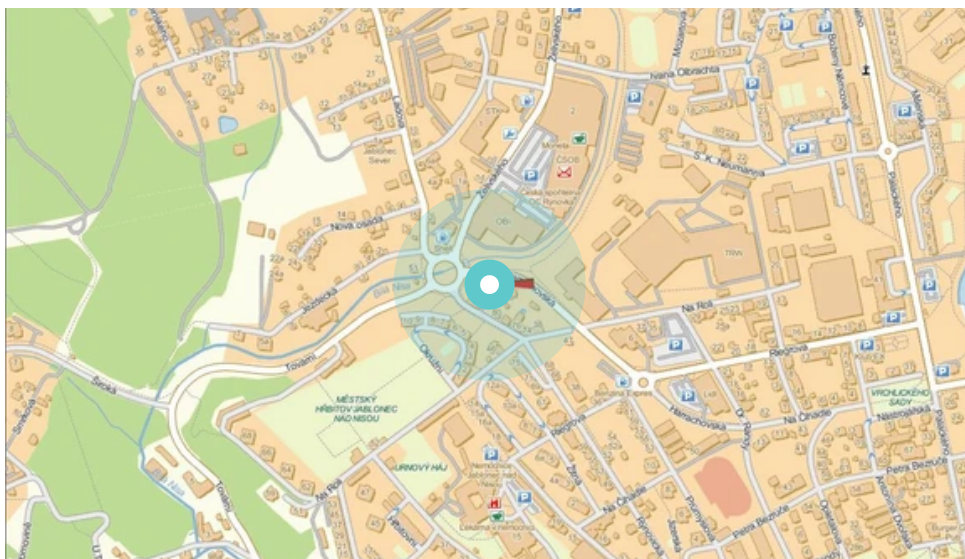

Panel č.: **823566**

Město: **Jablonec nad Nisou - Rýnovice**

Adresa: **Harrachovská
v blízkosti OBI, Albert a Lidl**

Okres: **Jablonec nad Nisou**

WGS84 n: **50.7331067**

WGS84 eo: **15.1589194**

Kraj: **Liberecký**

Rozměr: **510X240**

Umístění panelu:

- centrum
- obytná čtvrť
- okrajová čtvrť
- obchodní čtvrť
- průmyslová čtvrť
- nezastavěné plochy

Komunikace:

- dálnice
- silnice I.tř.
- pěší zóna
- křižovatka
- parkoviště
- výjezd
- příjezd
- silnice ostatní
- ulice

Poloha:

- šikmo
- kolmo
- rovnoběžně
- samostatný

Viditelnost:

- do 20 m
- 20 - 50 m
- 50 - 100 m
- přes 100 m
- vlastní osvětlení

Okolí panelu:

- | | | |
|---|---|---|
| <input type="checkbox"/> ČD,ČSAD | <input checked="" type="checkbox"/> zdravotnické zařízení | <input type="checkbox"/> obchodní dům |
| <input type="checkbox"/> škola | <input type="checkbox"/> kulturní zařízení | <input type="checkbox"/> PNS |
| <input checked="" type="checkbox"/> čerpací stanice | <input checked="" type="checkbox"/> banka | <input checked="" type="checkbox"/> supermarket |
| <input checked="" type="checkbox"/> pošta | <input type="checkbox"/> sportovní zařízení | <input checked="" type="checkbox"/> restaurace |
| <input checked="" type="checkbox"/> hotel | <input checked="" type="checkbox"/> MHD tah - zastávka | <input checked="" type="checkbox"/> obchody |