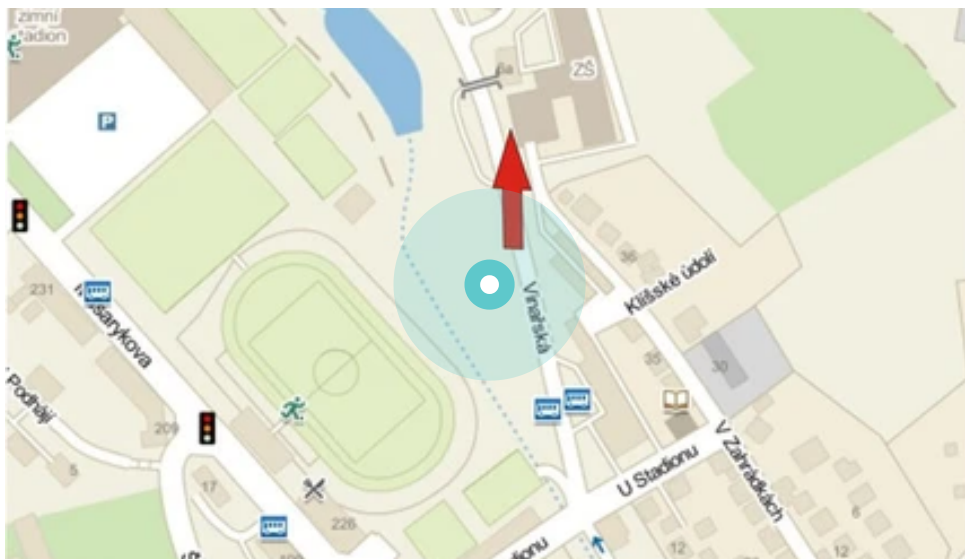

Panel č.: **823500**

Město: **Ústí nad Labem - Bukov**

Adresa: **Vinařská
objekt školy, sídliště**

Okres: **Ústí nad Labem**

WGS84 n: **50.677102**

WGS84 eo: **14.017889**

Kraj: **Ústecký**

Rozměr: **510x240**

Umístění panelu:

- centrum
- obytná čtvrť
- okrajová čtvrť
- obchodní čtvrť
- průmyslová čtvrť
- nezastavěné plochy

Komunikace:

- dálnice
- silnice I.tř.
- pěší zóna
- křižovatka
- parkoviště
- výjezd
- příjezd
- silnice ostatní
- ulice

Poloha:

- šikmo
- kolmo
- rovnoběžně
- samostatný

Viditelnost:

- do 20 m
- 20 - 50 m
- 50 - 100 m
- přes 100 m
- vlastní osvětlení

Okolí panelu:

- | | | |
|---|---|---|
| <input type="checkbox"/> ČD,ČSAD | <input checked="" type="checkbox"/> zdravotnické zařízení | <input type="checkbox"/> obchodní dům |
| <input checked="" type="checkbox"/> škola | <input type="checkbox"/> kulturní zařízení | <input type="checkbox"/> PNS |
| <input checked="" type="checkbox"/> čerpací stanice | <input type="checkbox"/> banka | <input checked="" type="checkbox"/> supermarket |
| <input type="checkbox"/> pošta | <input checked="" type="checkbox"/> sportovní zařízení | <input checked="" type="checkbox"/> restaurace |
| <input checked="" type="checkbox"/> hotel | <input checked="" type="checkbox"/> MHD tah - zastávka | <input checked="" type="checkbox"/> obchody |