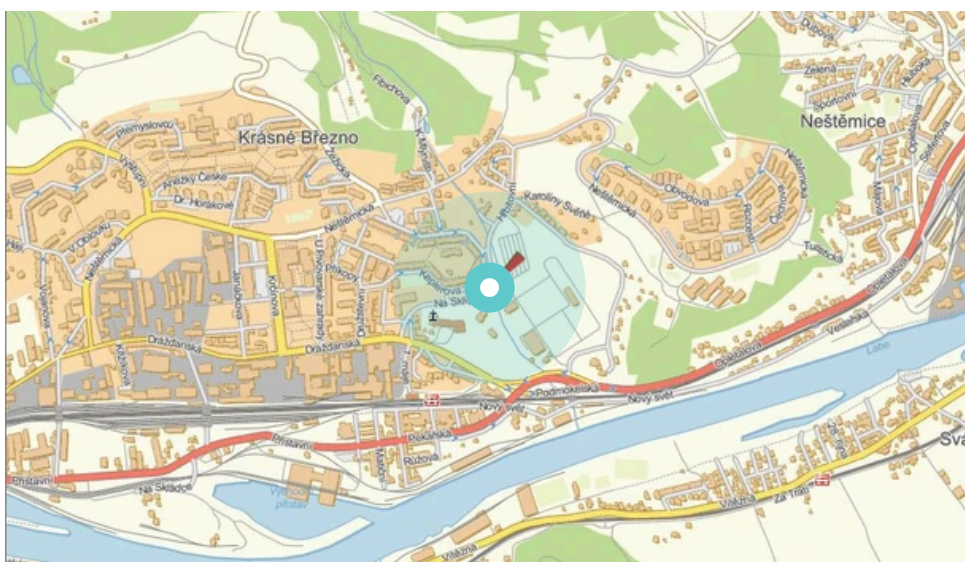

Poster no.: **823497**

City: **Ústí nad Labem - Krásné Březno**

Address: **Na sklípku výjezd ze sídliště**

District: **Ústí nad Labem**

WGS84 n: **50.667484**

WGS84 eo: **14.083915**

County: **Ústecký**

Size: **510x240**

Poster location:

- centrum
- obytná čtvrť
- okrajová čtvrť
- obchodní čtvrť
- průmyslová čtvrť
- nezastavěné plochy

Communication:

- dálnice
- silnice I.tř.
- pěší zóna
- křižovatka
- parkoviště
- výjezd
- příjezd
- silnice ostatní
- ulice

Location:

- Diagonally
- perpendicular
- parallel
- Stand-alone

Visibility:

- do 20 m
- 20 - 50 m
- 50 - 100 m
- přes 100 m
- Lighted

Poster surrounding:

- | | | |
|---|--|---|
| <input checked="" type="checkbox"/> ČD,ČSAD | <input type="checkbox"/> zdravotnické zařízení | <input type="checkbox"/> obchodní dům |
| <input checked="" type="checkbox"/> škola | <input checked="" type="checkbox"/> kulturní zařízení | <input type="checkbox"/> PNS |
| <input checked="" type="checkbox"/> čerpací stanice | <input type="checkbox"/> banka | <input checked="" type="checkbox"/> supermarket |
| <input type="checkbox"/> pošta | <input type="checkbox"/> sportovní zařízení | <input checked="" type="checkbox"/> restaurace |
| <input checked="" type="checkbox"/> hotel | <input checked="" type="checkbox"/> MHD tah - zastávka | <input checked="" type="checkbox"/> obchody |