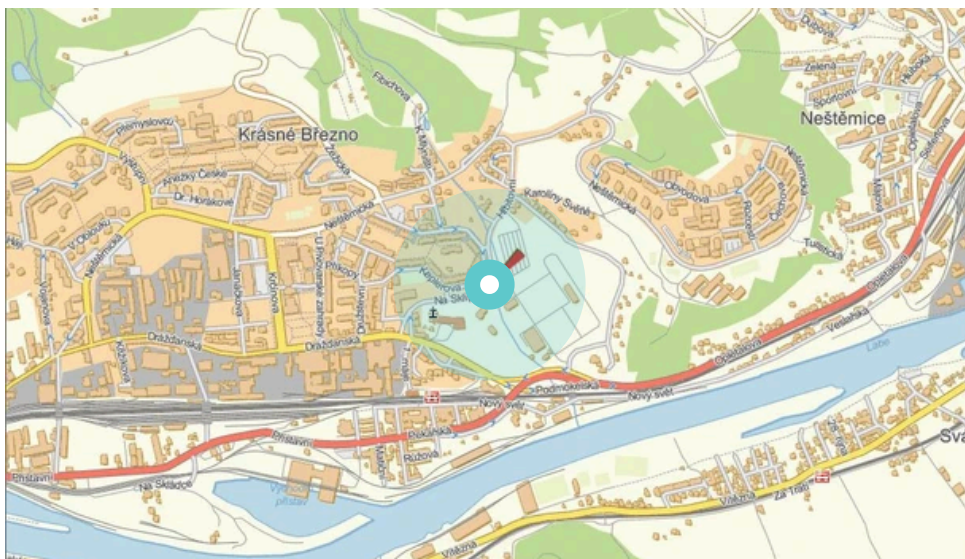

Město: **Ústí nad Labem - Krásné Březno**

Adresa: **Na sklípku výjezd ze sídliště**

Okres: **Ústí nad Labem**

WGS84 n: **50.667484**

WGS84 eo: **14.083915**

Kraj: **Ústecký**

Rozměr: **510x240**

Umístění panelu:

- ☐ centrum
- ☒ obytná čtvrť
- ☒ okrajová čtvrť
- ☒ obchodní čtvrť
- ☐ průmyslová čtvrť
- ☐ nezastavěné plochy

Komunikace:

- ☐ dálnice
- ☐ silnice I.tř.
- ☐ pěší zóna
- ☒ křižovatka
- ☐ parkoviště
- ☒ výjezd
- ☐ příjezd
- ☒ silnice ostatní
- ☐ ulice

Poloha:

- ☐ šikmo
- ☒ kolmo
- ☐ rovnoběžně
- ☐ samostatný

Viditelnost:

- ☐ do 20 m
- ☐ 20 - 50 m
- ☐ 50 - 100 m
- ☒ přes 100 m
- ☐ vlastní osvětlení

Okolí panelu:

☒ ČD,ČSAD	☐ zdravotnické zařízení	☐ obchodní dům
☒ škola	☒ kulturní zařízení	☐ PNS
☒ čerpací stanice	☐ banka	☒ supermarket
☐ pošta	☐ sportovní zařízení	☒ restaurace
☒ hotel	☒ MHD tah - zastávka	☒ obchody