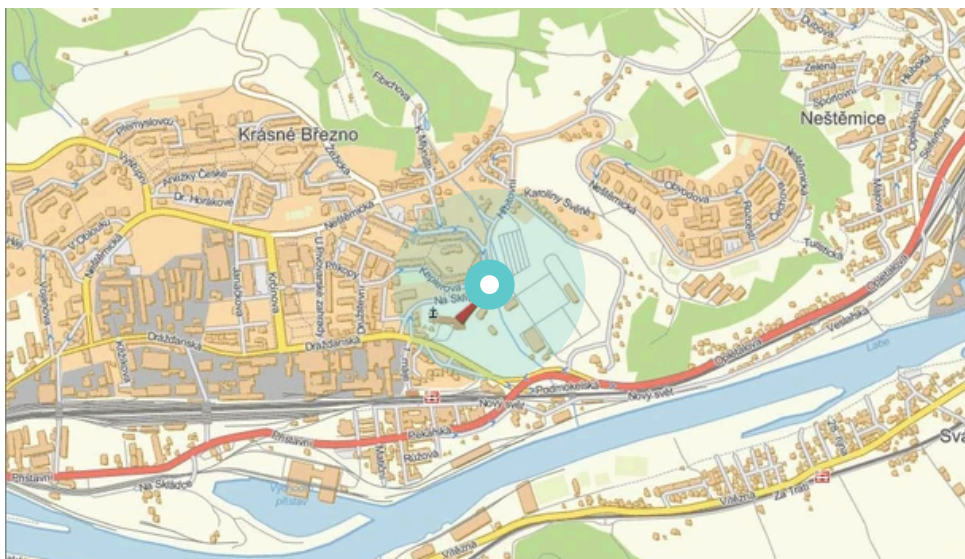

Město: **Ústí nad Labem - Krásné Březno**

Adresa: **Na sklípku
příjezd na sídliště**

Okres: **Ústí nad Labem**

WGS84 n: **50.667484**

WGS84 eo: **14.083915**

Kraj: **Ústecký**

Rozměr: **510x240**

Umístění panelu:

- centrum
- obytná čtvrť
- okrajová čtvrť
- obchodní čtvrť
- průmyslová čtvrť
- nezastavěné plochy

Komunikace:

- dálnice
- silnice I.tř.
- pěší zóna
- křižovatka
- parkoviště
- výjezd
- příjezd
- silnice ostatní
- ulice

Poloha:

- šikmo
- kolmo
- rovnoběžně
- samostatný

Viditelnost:

- do 20 m
- 20 - 50 m
- 50 - 100 m
- přes 100 m
- vlastní osvětlení

Okolí panelu:

- | | | |
|-----------------------------------------------------|--------------------------------------------------------|-------------------------------------------------|
| <input checked="" type="checkbox"/> ČD,ČSAD | <input type="checkbox"/> zdravotnické zařízení | <input type="checkbox"/> obchodní dům |
| <input checked="" type="checkbox"/> škola | <input checked="" type="checkbox"/> kulturní zařízení | <input type="checkbox"/> PNS |
| <input checked="" type="checkbox"/> čerpací stanice | <input type="checkbox"/> banka | <input checked="" type="checkbox"/> supermarket |
| <input type="checkbox"/> pošta | <input type="checkbox"/> sportovní zařízení | <input checked="" type="checkbox"/> restaurace |
| <input checked="" type="checkbox"/> hotel | <input checked="" type="checkbox"/> MHD tah - zastávka | <input checked="" type="checkbox"/> obchody |