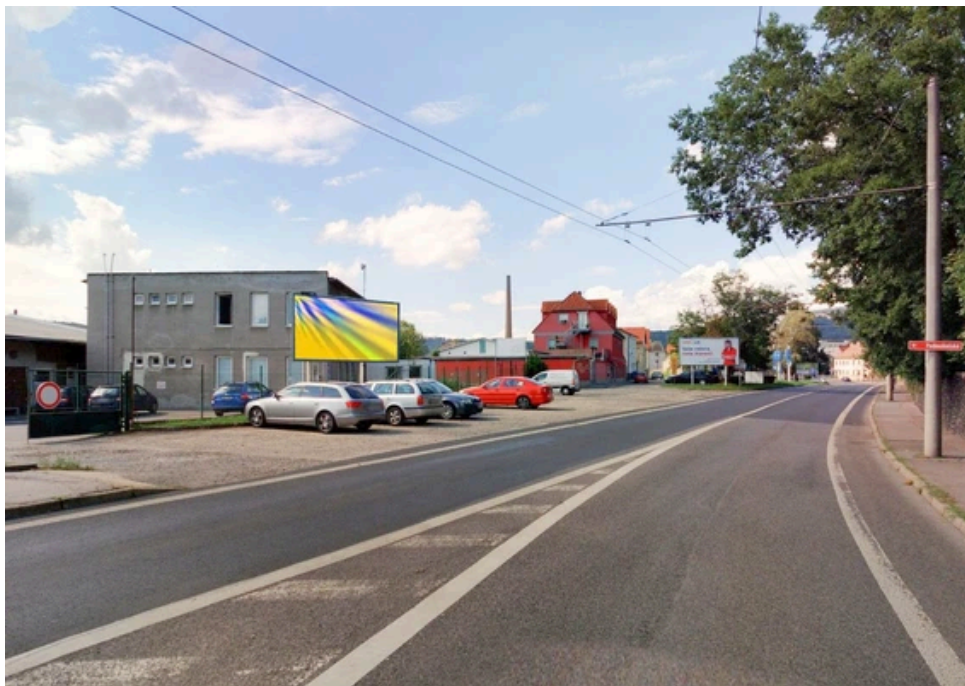

Poster no.: **823495**

City: **Ústí nad Labem - Krásné Březno**

Address: **Podmokelská příjezd do ÚL**

District: **Ústí nad Labem**

WGS84 n: **50.664601**

WGS84 eo: **14.084387**

County: **Ústecký**

Size: **510x240**

Poster location:

- centrum
- obytná čtvrť
- okrajová čtvrť
- obchodní čtvrť
- průmyslová čtvrť
- nezastavěné plochy

Communication:

- dálnice
- silnice I.tř.
- pěší zóna
- křižovatka
- parkoviště
- výjezd
- příjezd
- silnice ostatní
- ulice

Location:

- Diagonally
- perpendicular
- parallel
- Stand-alone

Visibility:

- do 20 m
- 20 - 50 m
- 50 - 100 m
- přes 100 m
- Lighted

Poster surrounding:

- | | | |
|---|--|---|
| <input checked="" type="checkbox"/> ČD,ČSAD | <input type="checkbox"/> zdravotnické zařízení | <input type="checkbox"/> obchodní dům |
| <input type="checkbox"/> škola | <input checked="" type="checkbox"/> kulturní zařízení | <input type="checkbox"/> PNS |
| <input checked="" type="checkbox"/> čerpací stanice | <input type="checkbox"/> banka | <input checked="" type="checkbox"/> supermarket |
| <input type="checkbox"/> pošta | <input type="checkbox"/> sportovní zařízení | <input checked="" type="checkbox"/> restaurace |
| <input checked="" type="checkbox"/> hotel | <input checked="" type="checkbox"/> MHD tah - zastávka | <input checked="" type="checkbox"/> obchody |