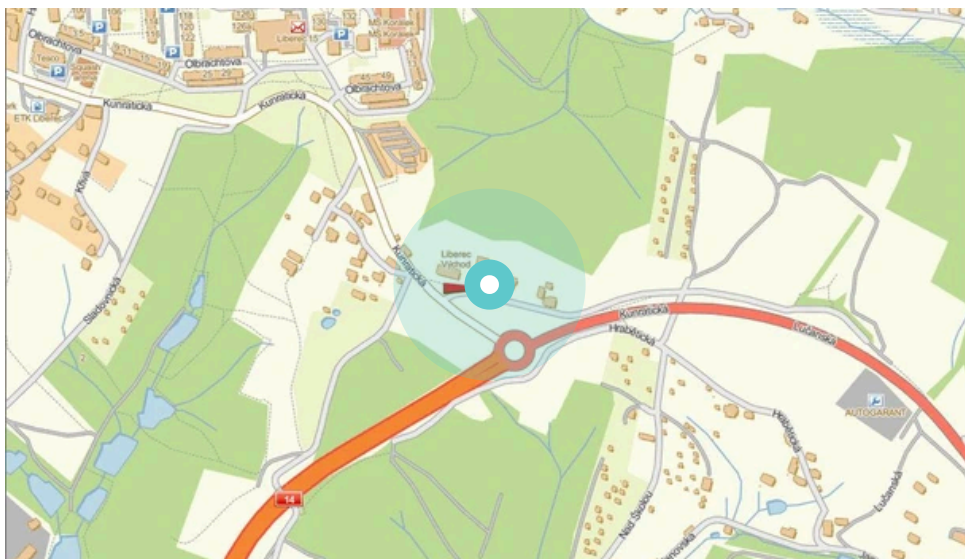

Město: **Liberec**
 Okres: **Liberec**
 Kraj: **Liberecký**

Adresa: **Kunratická výjezd**
 WGS84 n: **50.757676** WGS84 eo: **15.100351**
 Rozměr: **510x240**

Umístění panelu:

- centrum
- obytná čtvrť
- okrajová čtvrť
- obchodní čtvrť
- průmyslová čtvrť
- nezastavěné plochy

Komunikace:

- dálnice
- silnice I.tř.
- pěší zóna
- křižovatka
- parkoviště
- výjezd
- příjezd
- silnice ostatní
- ulice

Poloha:

- šikmo
- kolmo
- rovnoběžně
- samostatný

Viditelnost:

- do 20 m
- 20 - 50 m
- 50 - 100 m
- přes 100 m
- vlastní osvětlení