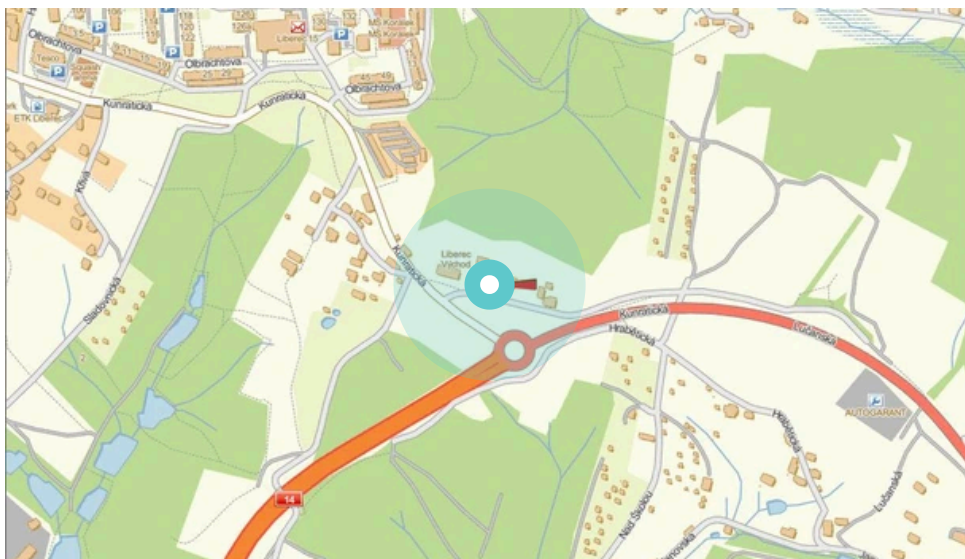

Město: **Liberec**
 Okres: **Liberec**
 Kraj: **Liberecký**

Adresa: **Kunratická
příjezd**
 WGS84 n: **50.757676** WGS84 eo: **15.100351**
 Rozměr: **510x240**

Umístění panelu:

- centrum
- obytná čtvrť
- okrajová čtvrť
- obchodní čtvrť
- průmyslová čtvrť
- nezastavěné plochy

Komunikace:

- dálnice
- silnice I.tř.
- pěší zóna
- křižovatka
- parkoviště
- výjezd
- příjezd
- silnice ostatní
- ulice

Poloha:

- šikmo
- kolmo
- rovnoběžně
- samostatný

Viditelnost:

- do 20 m
- 20 - 50 m
- 50 - 100 m
- přes 100 m
- vlastní osvětlení