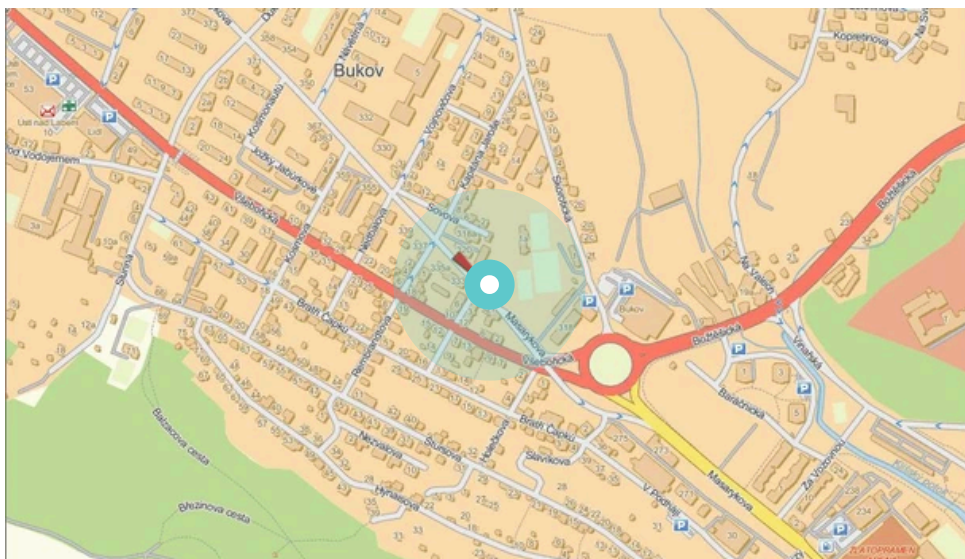

Město: **Ústí nad Labem - Bukov**

Adresa: **Masarykova
příjezd do centra**

Okres: **Ústí nad Labem**

WGS84 n: **50.681351**

WGS84 eo: **14.004845**

Kraj: **Ústecký**

Rozměr: **510x240**

Umístění panelu:

- centrum
- obytná čtvrť
- okrajová čtvrť
- obchodní čtvrť
- průmyslová čtvrť
- nezastavěné plochy

Komunikace:

- dálnice
- silnice I.tř.
- pěší zóna
- křižovatka
- parkoviště
- výjezd
- příjezd
- silnice ostatní
- ulice

Poloha:

- šikmo
- kolmo
- rovnoběžně
- samostatný

Viditelnost:

- do 20 m
- 20 - 50 m
- 50 - 100 m
- přes 100 m
- vlastní osvětlení

Okolí panelu:

- | | | |
|---|---|---|
| <input type="checkbox"/> ČD,ČSAD | <input checked="" type="checkbox"/> zdravotnické zařízení | <input type="checkbox"/> obchodní dům |
| <input type="checkbox"/> škola | <input type="checkbox"/> kulturní zařízení | <input type="checkbox"/> PNS |
| <input checked="" type="checkbox"/> čerpací stanice | <input type="checkbox"/> banka | <input checked="" type="checkbox"/> supermarket |
| <input type="checkbox"/> pošta | <input checked="" type="checkbox"/> sportovní zařízení | <input checked="" type="checkbox"/> restaurace |
| <input checked="" type="checkbox"/> hotel | <input checked="" type="checkbox"/> MHD tah - zastávka | <input checked="" type="checkbox"/> obchody |