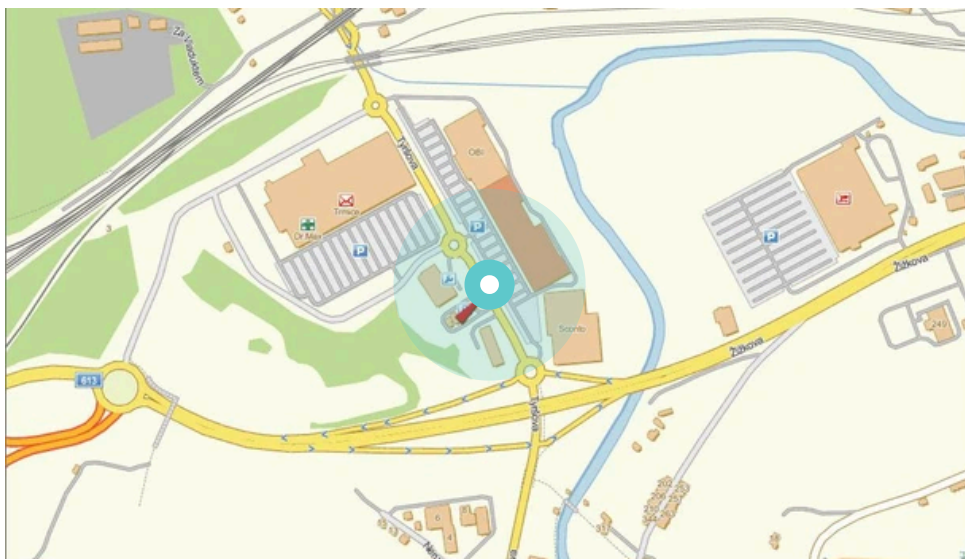

Poster no.: **823421**

City: **Ústí nad Labem - Trmice**

Address: **Tyršova(GLOBUS)
výjezd**

District: **Ústí nad Labem**

WGS84 n: **50.6497815**

WGS84 eo: **14.004664**

County: **Ústecký**

Size: **510x240**

Poster location:

- centrum
- obytná čtvrť
- okrajová čtvrť
- obchodní čtvrť
- průmyslová čtvrť
- nezastavěné plochy

Communication:

- dálnice
- silnice I.tř.
- pěší zóna
- křižovatka
- parkoviště
- výjezd
- příjezd
- silnice ostatní
- ulice

Location:

- Diagonally
- perpendicular
- parallel
- Stand-alone

Visibility:

- do 20 m
- 20 - 50 m
- 50 - 100 m
- přes 100 m
- Lighted

Poster surrounding:

- | | | |
|---|--|---|
| <input type="checkbox"/> ČD,ČSAD | <input type="checkbox"/> zdravotnické zařízení | <input type="checkbox"/> obchodní dům |
| <input type="checkbox"/> škola | <input type="checkbox"/> kulturní zařízení | <input type="checkbox"/> PNS |
| <input checked="" type="checkbox"/> čerpací stanice | <input type="checkbox"/> banka | <input checked="" type="checkbox"/> supermarket |
| <input checked="" type="checkbox"/> pošta | <input type="checkbox"/> sportovní zařízení | <input checked="" type="checkbox"/> restaurace |
| <input checked="" type="checkbox"/> hotel | <input checked="" type="checkbox"/> MHD tah - zastávka | <input checked="" type="checkbox"/> obchody |