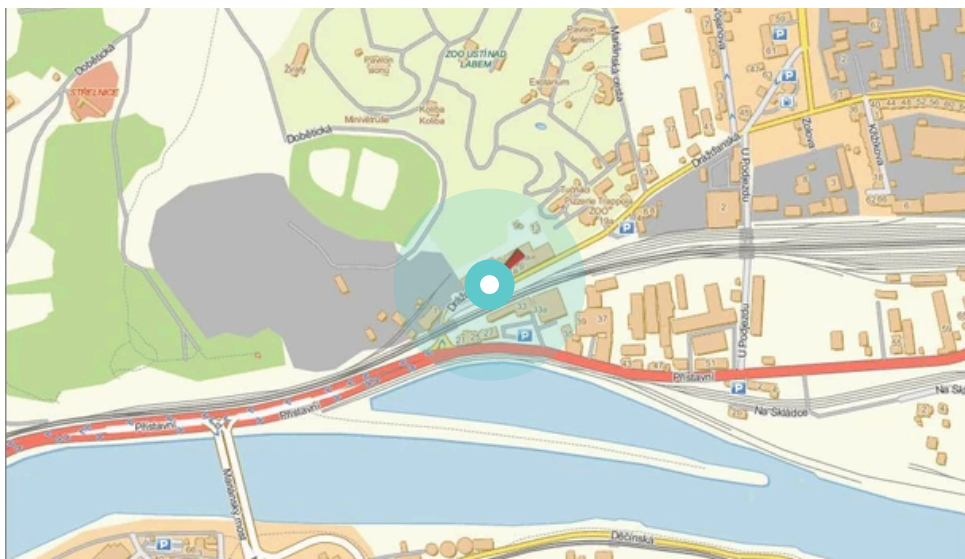

Poster no.: **823416**

City: **Ústí nad Labem - Krásné Březno**

Address: **Drážďanská směr centrum**

District: **Ústí nad Labem**

WGS84 n: **50.663132**

WGS84 eo: **14.0590919**

County: **Ústecký**

Size: **510x240**

Poster location:

- centrum
- obytná čtvrť
- okrajová čtvrť
- obchodní čtvrť
- průmyslová čtvrť
- nezastavěné plochy

Communication:

- dálnice
- silnice I.tř.
- pěší zóna
- křižovatka
- parkoviště
- výjezd
- příjezd
- silnice ostatní
- ulice

Location:

- Diagonally
- perpendicular
- parallel
- Stand-alone

Visibility:

- do 20 m
- 20 - 50 m
- 50 - 100 m
- přes 100 m
- Lighted

Poster surrounding:

- | | | |
|---|--|---|
| <input checked="" type="checkbox"/> ČD,ČSAD | <input type="checkbox"/> zdravotnické zařízení | <input type="checkbox"/> obchodní dům |
| <input type="checkbox"/> škola | <input type="checkbox"/> kulturní zařízení | <input type="checkbox"/> PNS |
| <input checked="" type="checkbox"/> čerpací stanice | <input type="checkbox"/> banka | <input checked="" type="checkbox"/> supermarket |
| <input type="checkbox"/> pošta | <input type="checkbox"/> sportovní zařízení | <input type="checkbox"/> restaurace |
| <input checked="" type="checkbox"/> hotel | <input checked="" type="checkbox"/> MHD tah - zastávka | <input checked="" type="checkbox"/> obchody |