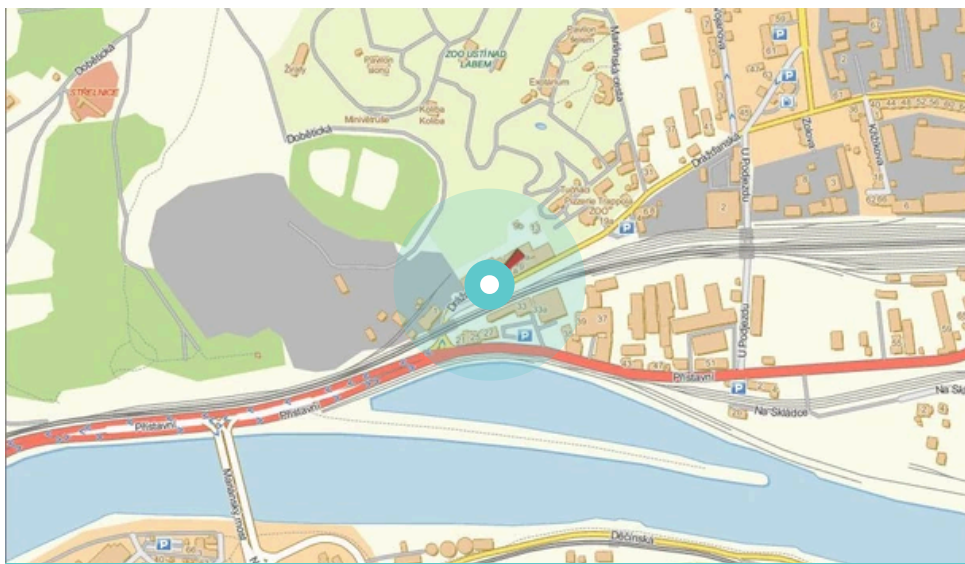

Město: **Ústí nad Labem - Krásné Březno**

Adresa: **Drážďanská směr centrum**

Okres: **Ústí nad Labem**

WGS84 n: **50.663132**

WGS84 eo: **14.0590919**

Kraj: **Ústecký**

Rozměr: **510x240**

Umístění panelu:

- centrum
- obytná čtvrť
- okrajová čtvrť
- obchodní čtvrť
- průmyslová čtvrť
- nezastavěné plochy

Komunikace:

- dálnice
- silnice I.tř.
- pěší zóna
- křižovatka
- parkoviště
- výjezd
- příjezd
- silnice ostatní
- ulice

Poloha:

- šikmo
- kolmo
- rovnoběžně
- samostatný

Viditelnost:

- do 20 m
- 20 - 50 m
- 50 - 100 m
- přes 100 m
- vlastní osvětlení

Okolí panelu:

- | | | |
|---|--|---|
| <input checked="" type="checkbox"/> ČD,ČSAD | <input type="checkbox"/> zdravotnické zařízení | <input type="checkbox"/> obchodní dům |
| <input type="checkbox"/> škola | <input type="checkbox"/> kulturní zařízení | <input type="checkbox"/> PNS |
| <input checked="" type="checkbox"/> čerpací stanice | <input type="checkbox"/> banka | <input checked="" type="checkbox"/> supermarket |
| <input type="checkbox"/> pošta | <input type="checkbox"/> sportovní zařízení | <input type="checkbox"/> restaurace |
| <input checked="" type="checkbox"/> hotel | <input checked="" type="checkbox"/> MHD tah - zastávka | <input checked="" type="checkbox"/> obchody |