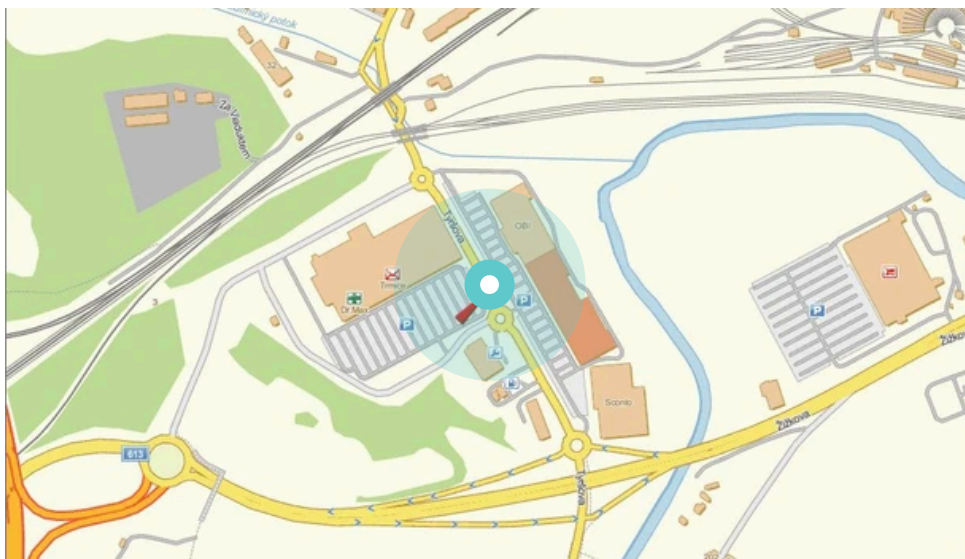

Poster no.: **823394**

City: **Ústí nad Labem - Trmice**

Address: **Tyršova(GLOBUS)
výjezd**

District: **Ústí nad Labem**

WGS84 n: **50.6508115**

WGS84 eo: **14.003599**

County: **Ústecký**

Size: **510x240**

Poster location:

- centrum
- obytná čtvrť
- okrajová čtvrť
- obchodní čtvrť
- průmyslová čtvrť
- nezastavěné plochy

Communication:

- dálnice
- silnice I.tř.
- pěší zóna
- křižovatka
- parkoviště
- výjezd
- příjezd
- silnice ostatní
- ulice

Location:

- Diagonally
- perpendicular
- parallel
- Stand-alone

Visibility:

- do 20 m
- 20 - 50 m
- 50 - 100 m
- přes 100 m
- Lighted

Poster surrounding:

- | | | |
|---|--|---|
| <input type="checkbox"/> ČD,ČSAD | <input type="checkbox"/> zdravotnické zařízení | <input type="checkbox"/> obchodní dům |
| <input type="checkbox"/> škola | <input type="checkbox"/> kulturní zařízení | <input type="checkbox"/> PNS |
| <input checked="" type="checkbox"/> čerpací stanice | <input type="checkbox"/> banka | <input checked="" type="checkbox"/> supermarket |
| <input checked="" type="checkbox"/> pošta | <input type="checkbox"/> sportovní zařízení | <input type="checkbox"/> restaurace |
| <input checked="" type="checkbox"/> hotel | <input checked="" type="checkbox"/> MHD tah - zastávka | <input checked="" type="checkbox"/> obchody |