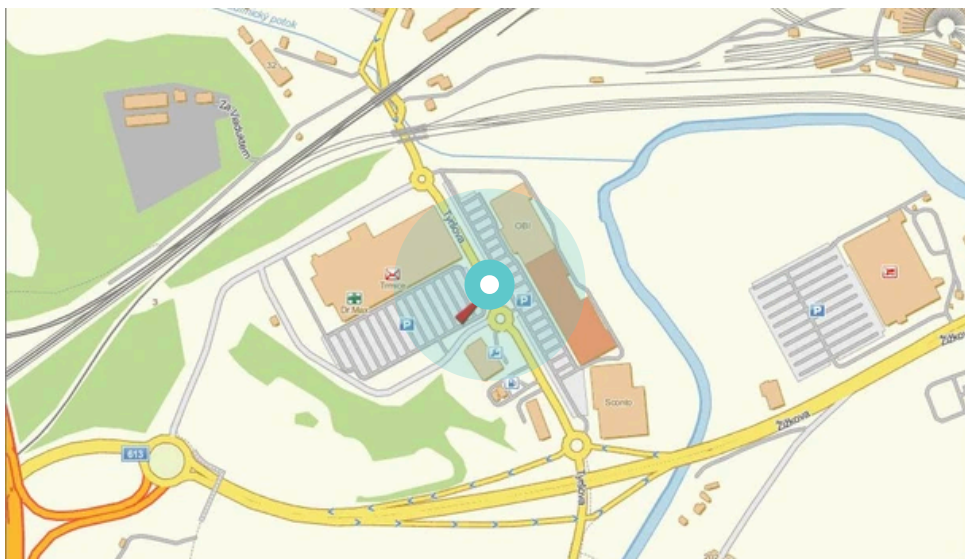

Poster no.: **823393**

City: **Ústí nad Labem - Trmice**

Address: **Tyršova(GLOBUS)
příjezd**

District: **Ústí nad Labem**

WGS84 n: **50.6508115**

WGS84 eo: **14.003599**

County: **Ústecký**

Size: **510x240**

Poster location:

- ☐ centrum
- ☒ obytná čtvrť
- ☒ okrajová čtvrť
- ☒ obchodní čtvrť
- ☐ průmyslová čtvrť
- ☐ nezastavěné plochy

Communication:

- ☐ dálnice
- ☐ silnice I.tř.
- ☐ pěší zóna
- ☒ křižovatka
- ☒ parkoviště
- ☐ výjezd
- ☒ příjezd
- ☐ silnice ostatní
- ☒ ulice

Location:

- ☐ Diagonally
- ☐ perpendicular
- ☒ parallel
- ☐ Stand-alone

Visibility:

- ☐ do 20 m
- ☐ 20 - 50 m
- ☒ 50 - 100 m
- ☐ přes 100 m
- ☐ Lighted

Poster surrounding:

☐ ČD,ČSAD	☐ zdravotnické zařízení	☐ obchodní dům
☐ škola	☐ kulturní zařízení	☐ PNS
☒ čerpací stanice	☐ banka	☒ supermarket
☒ pošta	☐ sportovní zařízení	☐ restaurace
☒ hotel	☒ MHD tah - zastávka	☒ obchody