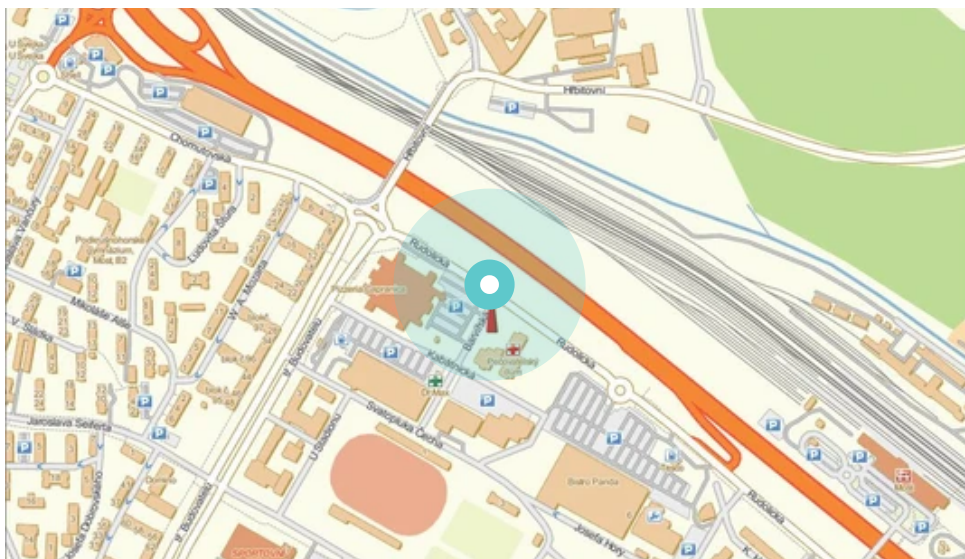

Město: **Most**

Okres: **Most**

Kraj: **Ústecký**

Adresa: **Rudolická
příj.od Teplic,Kaufland, DC**

WGS84 n: **50.5134417** WGS84 eo: **13.6490246**

Rozměr: **510x240**

Umístění panelu:

- centrum
- obytná čtvrť
- okrajová čtvrť
- obchodní čtvrť
- průmyslová čtvrť
- nezastavěné plochy

Komunikace:

- dálnice
- silnice I.tř.
- pěší zóna
- křižovatka
- parkoviště
- výjezd
- příjezd
- silnice ostatní
- ulice

Poloha:

- šikmo
- kolmo
- rovnoběžně
- samostatný

Viditelnost:

- do 20 m
- 20 - 50 m
- 50 - 100 m
- přes 100 m
- vlastní osvětlení