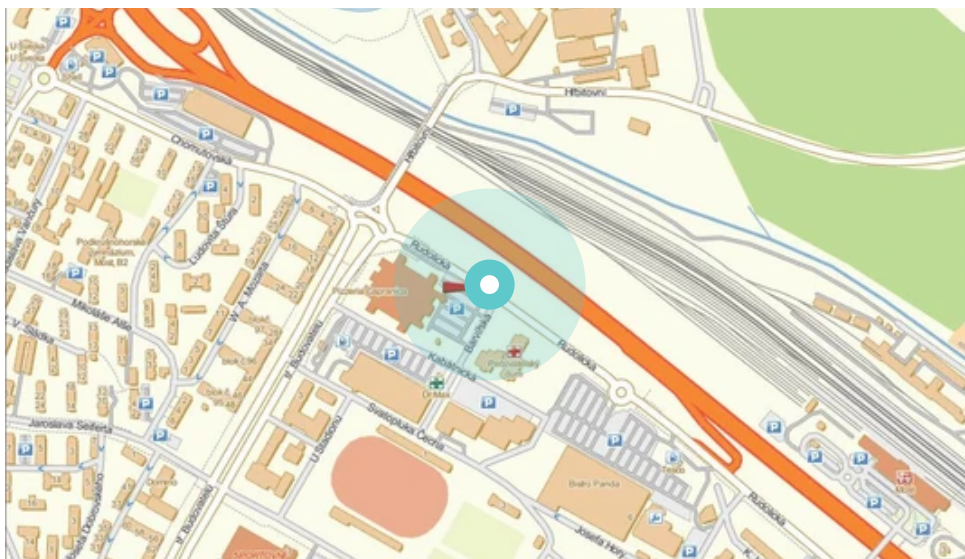

Město: **Most**

Okres: **Most**

Kraj: **Ústecký**

Adresa: **Rudolická
výj.na Teplice, Kaufland, ZC**

WGS84 n: **50.5134597** WGS84 eo: **13.6489899**

Rozměr: **510x240**

Umístění panelu:

- centrum
- obytná čtvrť
- okrajová čtvrť
- obchodní čtvrť
- průmyslová čtvrť
- nezastavěné plochy

Komunikace:

- dálnice
- silnice I.tř.
- pěší zóna
- křižovatka
- parkoviště
- výjezd
- příjezd
- silnice ostatní
- ulice

Poloha:

- šikmo
- kolmo
- rovnoběžně
- samostatný

Viditelnost:

- do 20 m
- 20 - 50 m
- 50 - 100 m
- přes 100 m
- vlastní osvětlení