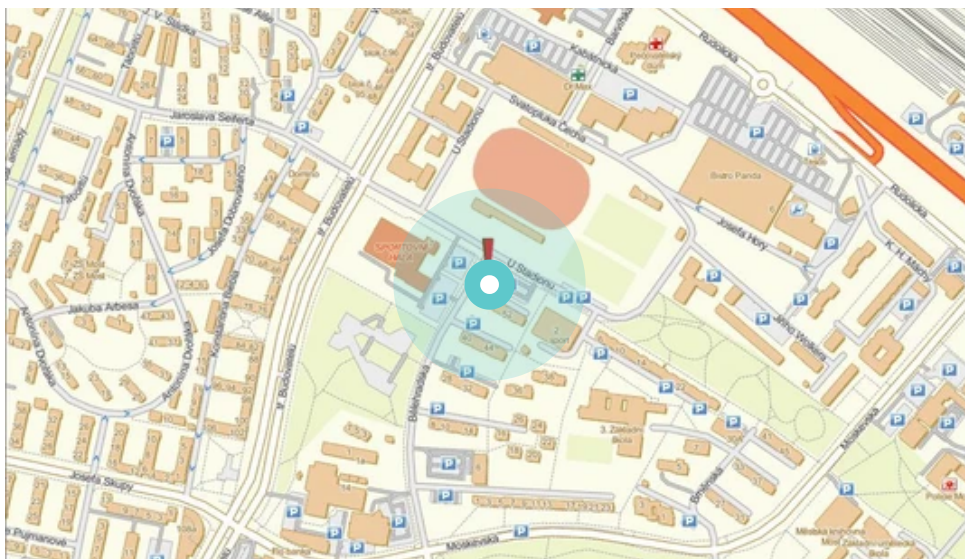

Město: **Most**

Okres: **Most**

Kraj: **Ústecký**

Adresa: **U Stadionu
Kaufland, spor. areál, parkoviště**

WGS84 n: **50.5091174** WGS84 eo: **13.6460054**

Rozměr: **510x240**

Umístění panelu:

- centrum
- obytná čtvrť
- okrajová čtvrť
- obchodní čtvrť
- průmyslová čtvrť
- nezastavěné plochy

Komunikace:

- dálnice
- silnice I.tř.
- pěší zóna
- křižovatka
- parkoviště
- výjezd
- příjezd
- silnice ostatní
- ulice

Poloha:

- šikmo
- kolmo
- rovnoběžně
- samostatný

Viditelnost:

- do 20 m
- 20 - 50 m
- 50 - 100 m
- přes 100 m
- vlastní osvětlení