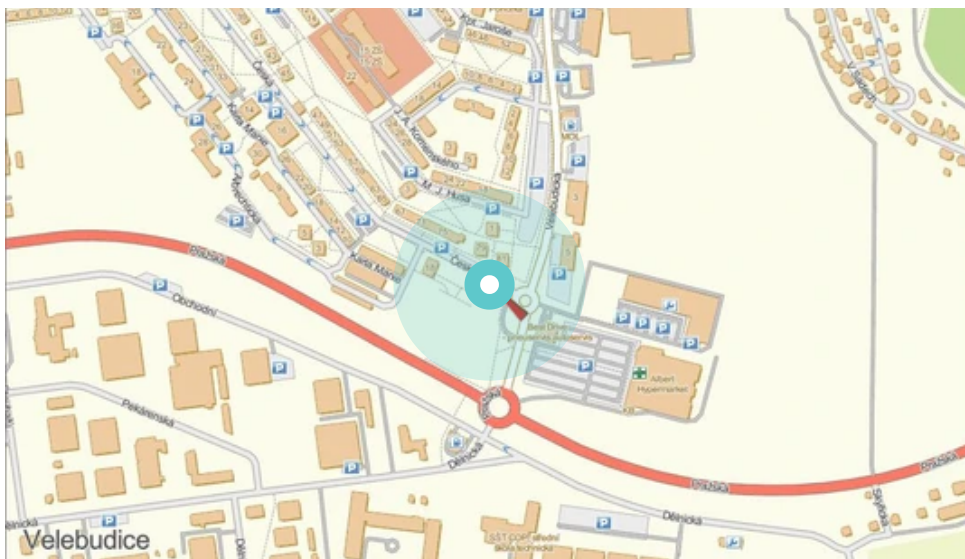

Panel č.: **823053**

Město: **Most**

Okres: **Most**

Kraj: **Ústecký**

Adresa: **Česká
před X Velebudická, Albert, ZC**

WGS84 n: **50.4872518** WGS84 eo: **13.6516662**

Rozměr: **510x240**

Umístění panelu:

- ☐ centrum
- ☒ obytná čtvrť
- ☐ okrajová čtvrť
- ☐ obchodní čtvrť
- ☐ průmyslová čtvrť
- ☐ nezastavěné plochy

Komunikace:

- ☐ dálnice
- ☐ silnice I.tř.
- ☐ pěší zóna
- ☒ křižovatka
- ☒ parkoviště
- ☐ výjezd
- ☐ příjezd
- ☐ silnice ostatní
- ☐ ulice

Poloha:

- ☐ šikmo
- ☒ kolmo
- ☐ rovnoběžně
- ☐ samostatný

Viditelnost:

- ☐ do 20 m
- ☒ 20 - 50 m
- ☐ 50 - 100 m
- ☐ přes 100 m
- ☐ vlastní osvětlení

Okolí panelu:

☐ ČD,ČSAD	☐ zdravotnické zařízení	☐ obchodní dům
☒ škola	☐ kulturní zařízení	☐ PNS
☒ čerpací stanice	☐ banka	☒ supermarket
☒ pošta	☐ sportovní zařízení	☒ restaurace
☒ hotel	☐ MHD tah - zastávka	☐ obchody