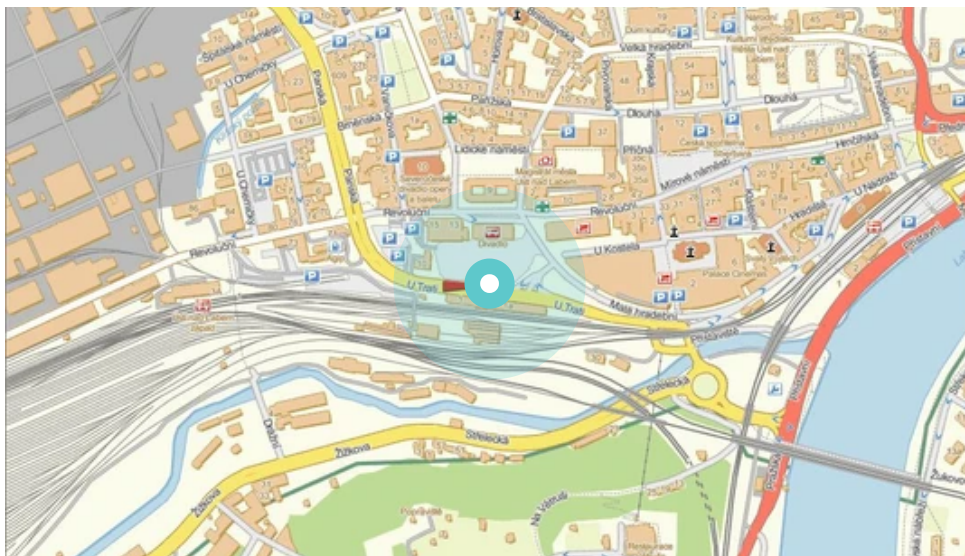

Panel č.: **823038**

Město: **Ústí nad Labem**

Adresa: **U trati
NC Fórum, centrum**

Okres: **Ústí nad Labem**

WGS84 n: **50.658563**

WGS84 eo: **14.0360473**

Kraj: **Ústecký**

Rozměr: **510x240**

Umístění panelu:

- centrum
- obytná čtvrť
- okrajová čtvrť
- obchodní čtvrť
- průmyslová čtvrť
- nezastavěné plochy

Komunikace:

- dálnice
- silnice I.tř.
- pěší zóna
- křižovatka
- parkoviště
- výjezd
- příjezd
- silnice ostatní
- ulice

Poloha:

- šikmo
- kolmo
- rovnoběžně
- samostatný

Viditelnost:

- do 20 m
- 20 - 50 m
- 50 - 100 m
- přes 100 m
- vlastní osvětlení

Okolí panelu:

- | | | |
|---|---|---|
| <input checked="" type="checkbox"/> ČD,ČSAD | <input type="checkbox"/> zdravotnické zařízení | <input type="checkbox"/> obchodní dům |
| <input type="checkbox"/> škola | <input checked="" type="checkbox"/> kulturní zařízení | <input type="checkbox"/> PNS |
| <input checked="" type="checkbox"/> čerpací stanice | <input type="checkbox"/> banka | <input checked="" type="checkbox"/> supermarket |
| <input type="checkbox"/> pošta | <input type="checkbox"/> sportovní zařízení | <input checked="" type="checkbox"/> restaurace |
| <input checked="" type="checkbox"/> hotel | <input type="checkbox"/> MHD tah - zastávka | <input type="checkbox"/> obchody |