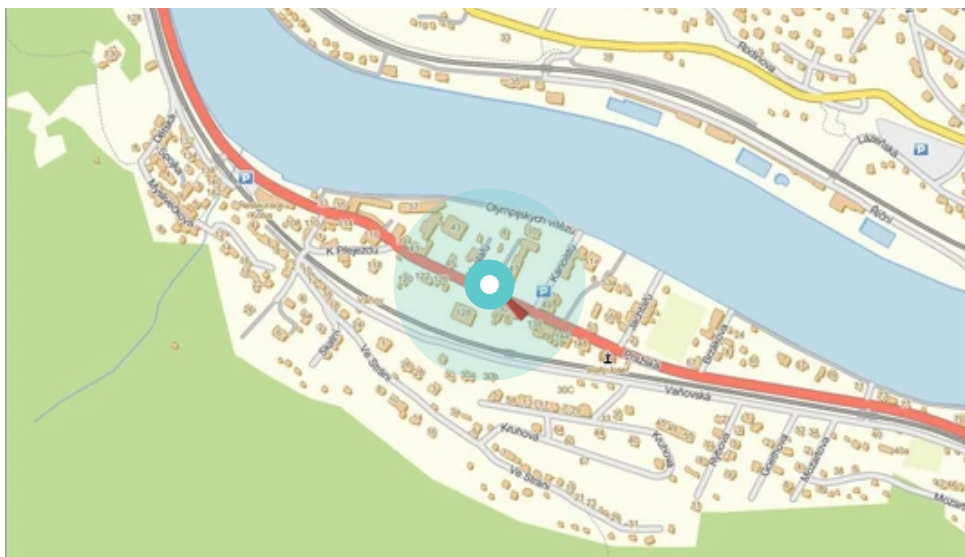

Panel č.: **823037**

Město: **Ústí nad Labem - Vaňov**

Adresa: **Pražská
autobaz. AAA, příj. od Prahy,**

Okres: **Ústí nad Labem**

WGS84 n: **50.6251382** WGS84 eo: **14.0582862**

Kraj: **Ústecký**

Rozměr: **510x240**

Umístění panelu:

- centrum
- obytná čtvrť
- okrajová čtvrť
- obchodní čtvrť
- průmyslová čtvrť
- nezastavěné plochy

Komunikace:

- dálnice
- silnice I.tř.
- pěší zóna
- křižovatka
- parkoviště
- výjezd
- příjezd
- silnice ostatní
- ulice

Poloha:

- šikmo
- kolmo
- rovnoběžně
- samostatný

Viditelnost:

- do 20 m
- 20 - 50 m
- 50 - 100 m
- přes 100 m
- vlastní osvětlení

Okolí panelu:

- | | | |
|---|--|--|
| <input type="checkbox"/> ČD,ČSAD | <input type="checkbox"/> zdravotnické zařízení | <input type="checkbox"/> obchodní dům |
| <input type="checkbox"/> škola | <input type="checkbox"/> kulturní zařízení | <input type="checkbox"/> PNS |
| <input type="checkbox"/> čerpací stanice | <input type="checkbox"/> banka | <input type="checkbox"/> supermarket |
| <input type="checkbox"/> pošta | <input type="checkbox"/> sportovní zařízení | <input checked="" type="checkbox"/> restaurace |
| <input checked="" type="checkbox"/> hotel | <input type="checkbox"/> MHD tah - zastávka | <input type="checkbox"/> obchody |