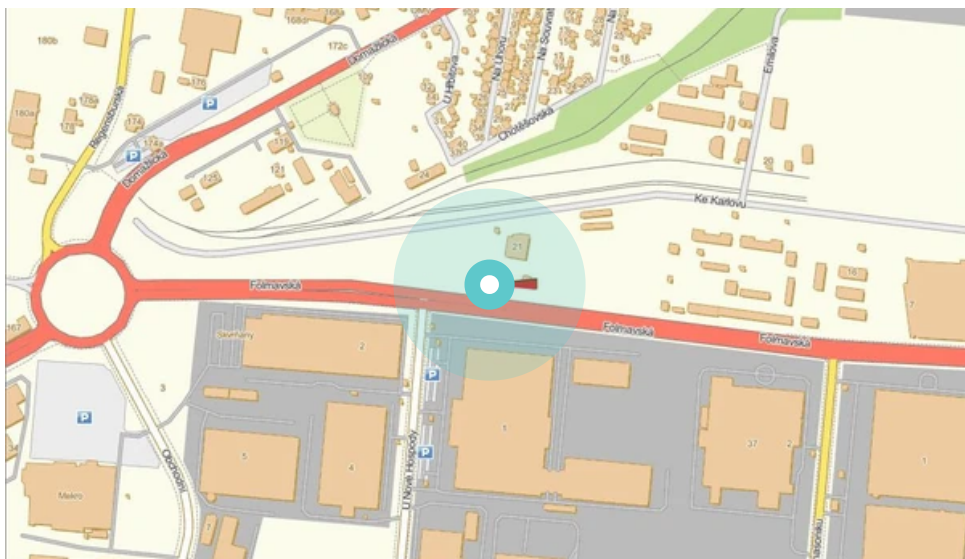

#### Poster location:

- centrum
- obytná čtvrť
- okrajová čtvrť
- obchodní čtvrť
- průmyslová čtvrť
- nezastavěné plochy

#### Communication:

- dálnice
- silnice I.tř.
- pěší zóna
- křižovatka
- parkoviště
- výjezd
- příjezd
- silnice ostatní
- ulice

#### Location:

- Diagonally
- perpendicular
- parallel
- Stand-alone

#### Visibility:

- do 20 m
- 20 - 50 m
- 50 - 100 m
- přes 100 m
- Lighted