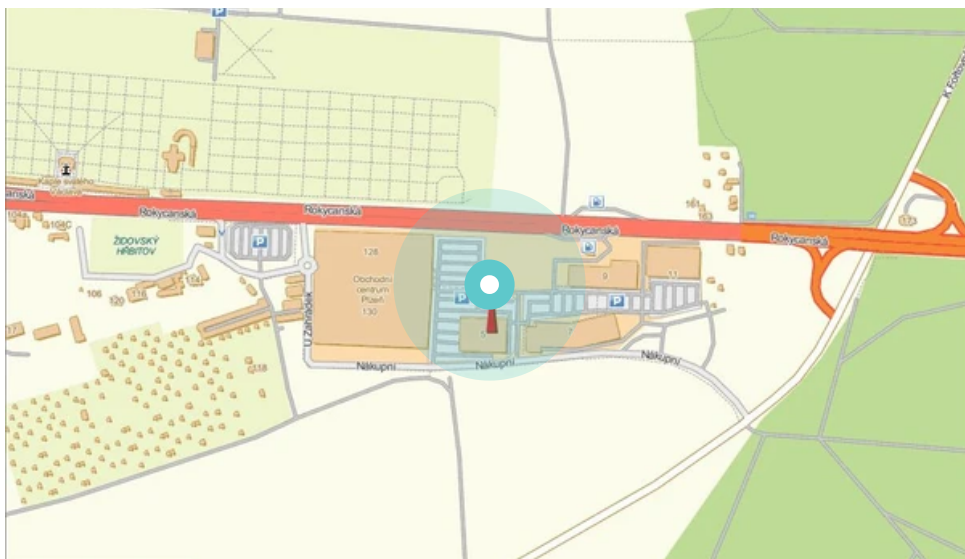

Panel č.: **822412**

Město: **Plzeň - Doubravka**

Okres: **Plzeň**

Kraj: **Plzeňský**

Adresa: **Rokycanská, parkoviště, výjezd k
TESCO, příjezd na parkoviště, Č**

WGS84 n: **49.7458025**

WGS84 eo: **13.4395031**

Rozměr: **510x240**

Umístění panelu:

- centrum
- obytná čtvrť
- okrajová čtvrť
- obchodní čtvrť
- průmyslová čtvrť
- nezastavěné plochy

Komunikace:

- dálnice
- silnice I.tř.
- pěší zóna
- křižovatka
- parkoviště
- výjezd
- příjezd
- silnice ostatní
- ulice

Poloha:

- šikmo
- kolmo
- rovnoběžně
- samostatný

Viditelnost:

- do 20 m
- 20 - 50 m
- 50 - 100 m
- přes 100 m
- vlastní osvětlení

Okolí panelu:

- | | | |
|---|---|---|
| <input type="checkbox"/> ČD, ČSAD | <input checked="" type="checkbox"/> zdravotnické zařízení | <input type="checkbox"/> obchodní dům |
| <input type="checkbox"/> škola | <input type="checkbox"/> kulturní zařízení | <input type="checkbox"/> PNS |
| <input checked="" type="checkbox"/> čerpací stanice | <input checked="" type="checkbox"/> banka | <input checked="" type="checkbox"/> supermarket |
| <input checked="" type="checkbox"/> pošta | <input type="checkbox"/> sportovní zařízení | <input type="checkbox"/> restaurace |
| <input checked="" type="checkbox"/> hotel | <input type="checkbox"/> MHD tah - zastávka | <input type="checkbox"/> obchody |