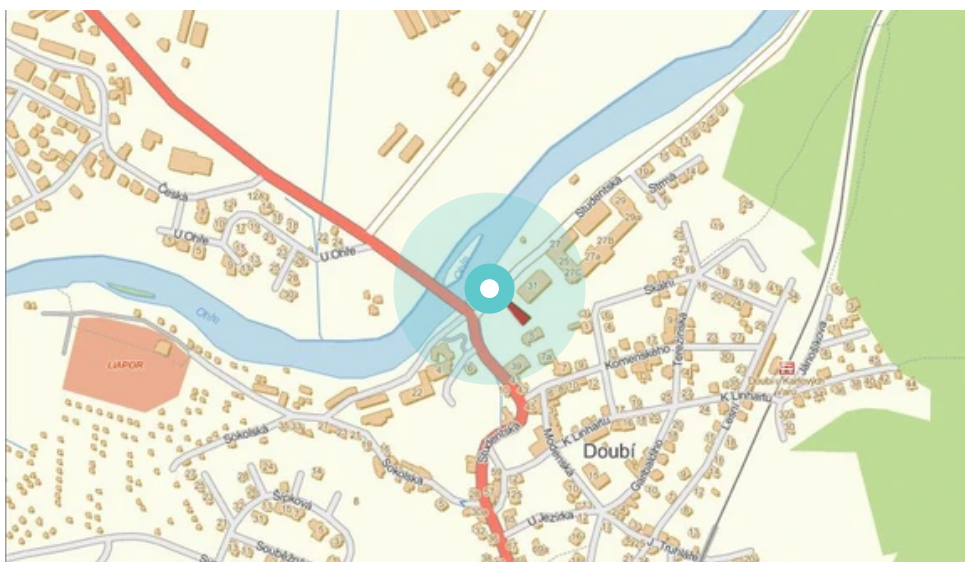

Poster no.: **822325**

City: **Karlovy Vary**

District: **Karlovy Vary**

County: **Karlovarský**

Address: **Studentská X Doubský most
příjezd od KV Areny, směr Plzeň**

WGS84 n: **50.212588**

WGS84 eo: **12.825759**

Size: **510x240**

Poster location:

- ☐ centrum
- ☒ obytná čtvrť
- ☐ okrajová čtvrť
- ☐ obchodní čtvrť
- ☐ průmyslová čtvrť
- ☐ nezastavěné plochy

Communication:

- ☐ dálnice
- ☐ silnice I.tř.
- ☐ pěší zóna
- ☒ křižovatka
- ☒ parkoviště
- ☒ výjezd
- ☐ příjezd
- ☐ silnice ostatní
- ☐ ulice

Location:

- ☐ Diagonally
- ☐ perpendicular
- ☒ parallel
- ☐ Stand-alone

Visibility:

- ☐ do 20 m
- ☐ 20 - 50 m
- ☒ 50 - 100 m
- ☐ přes 100 m
- ☐ Lighted

Poster surrounding:

☒ ČD,ČSAD	☒ zdravotnické zařízení	☐ obchodní dům
☒ škola	☐ kulturní zařízení	☐ PNS
☐ čerpací stanice	☐ banka	☐ supermarket
☒ pošta	☐ sportovní zařízení	☐ restaurace
☒ hotel	☐ MHD tah - zastávka	☐ obchody