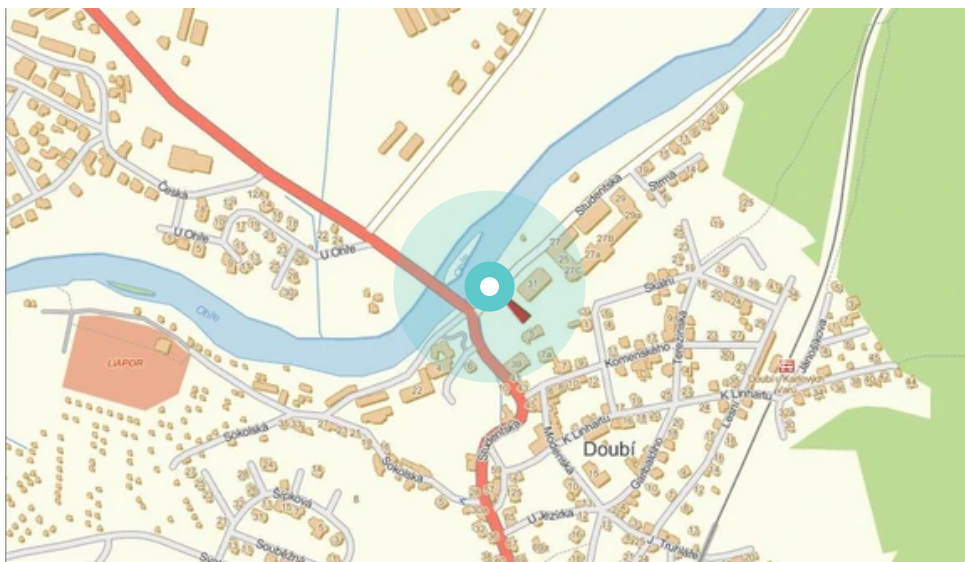

Město: **Karlovy Vary**

Okres: **Karlovy Vary**

Kraj: **Karlovarský**

Adresa: **Studentská X Doubský most
příjezd od KV Areny, směr Plzeň**

WGS84 n: **50.212588**

WGS84 eo: **12.825759**

Rozměr: **510x240**

Umístění panelu:

- centrum
- obytná čtvrť
- okrajová čtvrť
- obchodní čtvrť
- průmyslová čtvrť
- nezastavěné plochy

Komunikace:

- dálnice
- silnice I.tř.
- pěší zóna
- křižovatka
- parkoviště
- výjezd
- příjezd
- silnice ostatní
- ulice

Poloha:

- šikmo
- kolmo
- rovnoběžně
- samostatný

Viditelnost:

- do 20 m
- 20 - 50 m
- 50 - 100 m
- přes 100 m
- vlastní osvětlení

Okolí panelu:

- | | | |
|---|---|---------------------------------------|
| <input checked="" type="checkbox"/> ČD,ČSAD | <input checked="" type="checkbox"/> zdravotnické zařízení | <input type="checkbox"/> obchodní dům |
| <input checked="" type="checkbox"/> škola | <input type="checkbox"/> kulturní zařízení | <input type="checkbox"/> PNS |
| <input type="checkbox"/> čerpací stanice | <input type="checkbox"/> banka | <input type="checkbox"/> supermarket |
| <input checked="" type="checkbox"/> pošta | <input type="checkbox"/> sportovní zařízení | <input type="checkbox"/> restaurace |
| <input checked="" type="checkbox"/> hotel | <input type="checkbox"/> MHD tah - zastávka | <input type="checkbox"/> obchody |