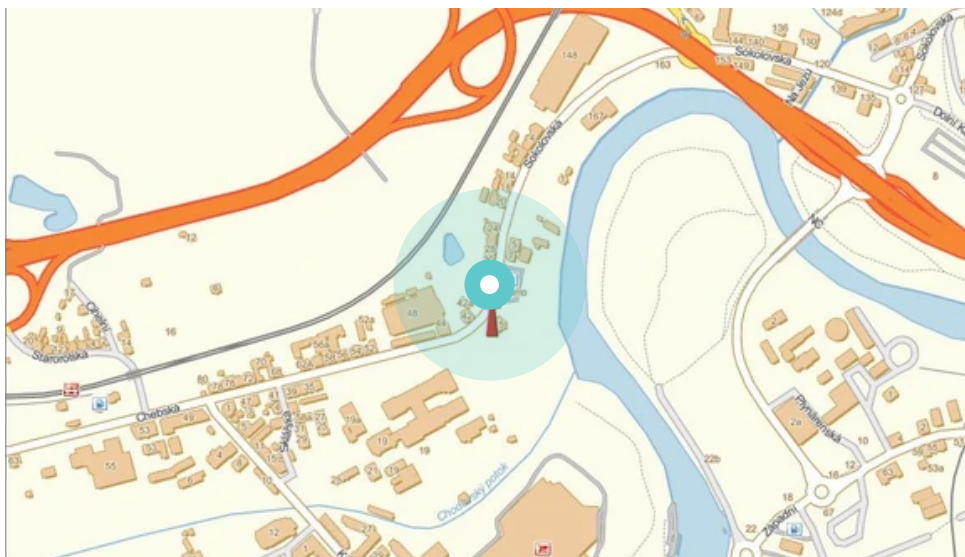

Poster no.: **822288**

City: **Karlovy Vary**

District: **Karlovy Vary**

County: **Karlovarský**

Address: **Chebská, Papoil
příjezd od R6, ČS PapOil, směr K**

WGS84 n: **50.230327**

WGS84 eo: **12.839832**

Size: **510x240**

Poster location:

- centrum
- obytná čtvrť
- okrajová čtvrť
- obchodní čtvrť
- průmyslová čtvrť
- nezastavěné plochy

Communication:

- dálnice
- silnice I.tř.
- pěší zóna
- křižovatka
- parkoviště
- výjezd
- příjezd
- silnice ostatní
- ulice

Location:

- Diagonally
- perpendicular
- parallel
- Stand-alone

Visibility:

- do 20 m
- 20 - 50 m
- 50 - 100 m
- přes 100 m
- Lighted

Poster surrounding:

- | | | |
|---|--|---|
| <input checked="" type="checkbox"/> ČD, ČSAD | <input type="checkbox"/> zdravotnické zařízení | <input type="checkbox"/> obchodní dům |
| <input checked="" type="checkbox"/> škola | <input checked="" type="checkbox"/> kulturní zařízení | <input type="checkbox"/> PNS |
| <input checked="" type="checkbox"/> čerpací stanice | <input checked="" type="checkbox"/> banka | <input checked="" type="checkbox"/> supermarket |
| <input type="checkbox"/> pošta | <input checked="" type="checkbox"/> sportovní zařízení | <input type="checkbox"/> restaurace |
| <input checked="" type="checkbox"/> hotel | <input type="checkbox"/> MHD tah - zastávka | <input type="checkbox"/> obchody |