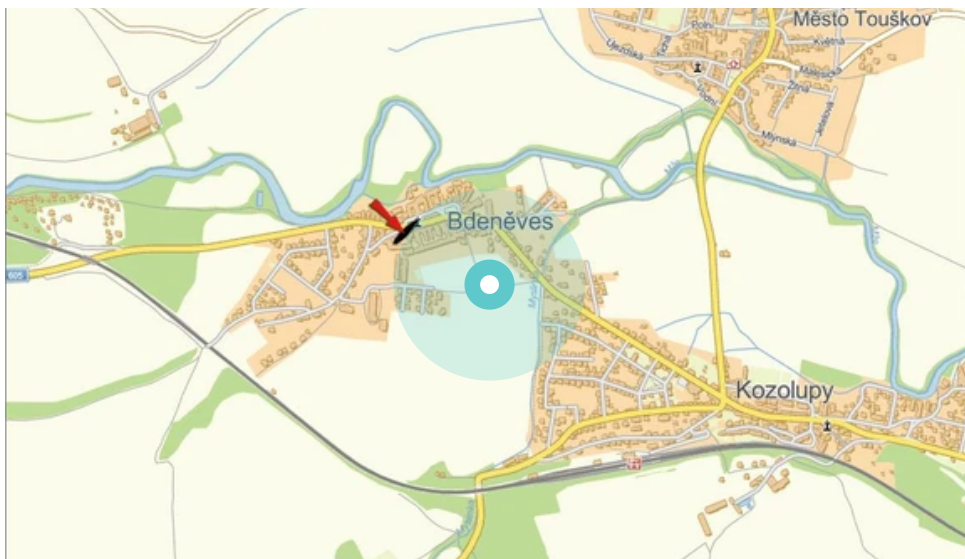

Panel č.: **822259**

Město: **Bdeněves**
Okres: **Plzeň-sever**
Kraj: **Plzeňský**

Adresa: **II/ 605, Stříbro - Plzeň
na příj.od Stříbra, náměstí**
WGS84 n: **49.7692147** WGS84 eo: **13.2341595**
Rozměr: **510x240**

Umístění panelu:

- ☒ centrum
- ☐ obytná čtvrť
- ☐ okrajová čtvrť
- ☐ obchodní čtvrť
- ☐ průmyslová čtvrť
- ☐ nezastavěné plochy

Komunikace:

- ☐ dálnice
- ☒ silnice I.tř.
- ☐ pěší zóna
- ☒ křižovatka
- ☒ parkoviště
- ☐ výjezd
- ☒ příjezd
- ☐ silnice ostatní
- ☐ ulice

Poloha:

- ☒ šikmo
- ☐ kolmo
- ☐ rovnoběžně
- ☐ samostatný

Viditelnost:

- ☐ do 20 m
- ☐ 20 - 50 m
- ☒ 50 - 100 m
- ☐ přes 100 m
- ☐ vlastní osvětlení

Okolí panelu:

☐ ČD,ČSAD	☐ zdravotnické zařízení	☐ obchodní dům
☐ škola	☐ kulturní zařízení	☐ PNS
☐ čerpací stanice	☐ banka	☐ supermarket
☐ pošta	☐ sportovní zařízení	☒ restaurace
☒ hotel	☐ MHD tah - zastávka	☐ obchody