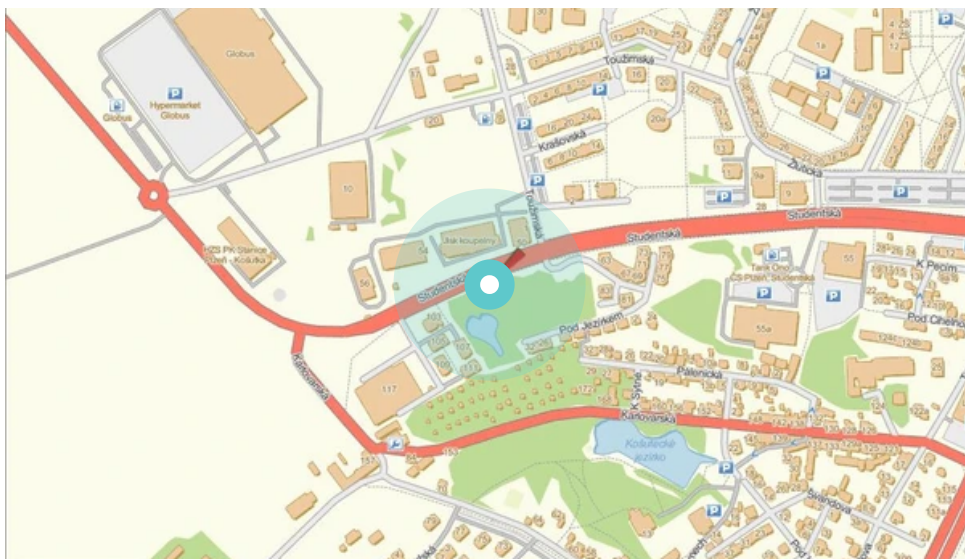

Město: **Plzeň - Košutka**

Okres: **Plzeň**

Kraj: **Plzeňský**

Adresa: **Studentská, výjezd na K. Vary, I
výjezd na Karlovy Vary, ke Glo**

WGS84 n: **49.774627**

WGS84 eo: **13.3543836**

Rozměr: **510x240**

Umístění panelu:

- centrum
- obytná čtvrť
- okrajová čtvrť
- obchodní čtvrť
- průmyslová čtvrť
- nezastavěné plochy

Komunikace:

- dálnice
- silnice I.tř.
- pěší zóna
- křižovatka
- parkoviště
- výjezd
- příjezd
- silnice ostatní
- ulice

Poloha:

- šikmo
- kolmo
- rovnoběžně
- samostatný

Viditelnost:

- do 20 m
- 20 - 50 m
- 50 - 100 m
- přes 100 m
- vlastní osvětlení

Okolí panelu:

- | | | |
|---|--|---|
| <input type="checkbox"/> ČD, ČSAD | <input type="checkbox"/> zdravotnické zařízení | <input type="checkbox"/> obchodní dům |
| <input type="checkbox"/> škola | <input type="checkbox"/> kulturní zařízení | <input type="checkbox"/> PNS |
| <input checked="" type="checkbox"/> čerpací stanice | <input type="checkbox"/> banka | <input checked="" type="checkbox"/> supermarket |
| <input type="checkbox"/> pošta | <input type="checkbox"/> sportovní zařízení | <input type="checkbox"/> restaurace |
| <input checked="" type="checkbox"/> hotel | <input type="checkbox"/> MHD tah - zastávka | <input checked="" type="checkbox"/> obchody |