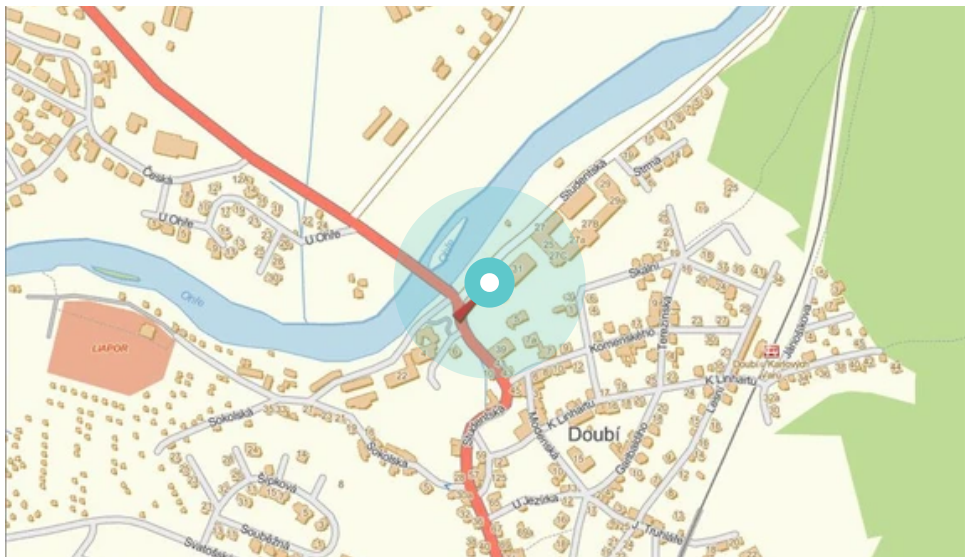

Poster no.: **822105**

City: **Karlovy Vary**

District: **Karlovy Vary**

County: **Karlovarský**

Address: **Studentská X Doubský most
příjezd od Plzně, směr KV Arena**

WGS84 n: **50.212429**

WGS84 eo: **12.826063**

Size: **510x240**

Poster location:

- centrum
- obytná čtvrť
- okrajová čtvrť
- obchodní čtvrť
- průmyslová čtvrť
- nezastavěné plochy

Communication:

- dálnice
- silnice I.tř.
- pěší zóna
- křižovatka
- parkoviště
- výjezd
- příjezd
- silnice ostatní
- ulice

Location:

- Diagonally
- perpendicular
- parallel
- Stand-alone

Visibility:

- do 20 m
- 20 - 50 m
- 50 - 100 m
- přes 100 m
- Lighted

Poster surrounding:

- | | | |
|---|---|--|
| <input checked="" type="checkbox"/> ČD,ČSAD | <input checked="" type="checkbox"/> zdravotnické zařízení | <input type="checkbox"/> obchodní dům |
| <input checked="" type="checkbox"/> škola | <input type="checkbox"/> kulturní zařízení | <input type="checkbox"/> PNS |
| <input type="checkbox"/> čerpací stanice | <input type="checkbox"/> banka | <input type="checkbox"/> supermarket |
| <input checked="" type="checkbox"/> pošta | <input type="checkbox"/> sportovní zařízení | <input checked="" type="checkbox"/> restaurace |
| <input checked="" type="checkbox"/> hotel | <input type="checkbox"/> MHD tah - zastávka | <input type="checkbox"/> obchody |