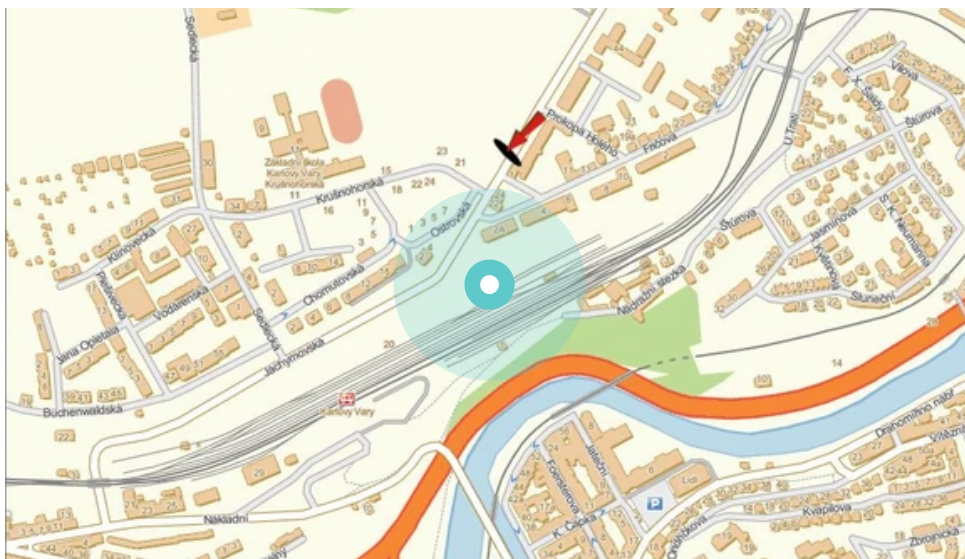

Poster no.: **822097**

City: **Karlovy Vary**

District: **Karlovy Vary**

County: **Karlovarský**

Address: **Jáchymovská x Krušnohorská
příjezd od Ostrova, před sídliš**

WGS84 n: **50.238939**

WGS84 eo: **12.87018**

Size: **510x240**

Poster location:

- centrum
- obytná čtvrť
- okrajová čtvrť
- obchodní čtvrť
- průmyslová čtvrť
- nezastavěné plochy

Communication:

- dálnice
- silnice I.tř.
- pěší zóna
- křižovatka
- parkoviště
- výjezd
- příjezd
- silnice ostatní
- ulice

Location:

- Diagonally
- perpendicular
- parallel
- Stand-alone

Visibility:

- do 20 m
- 20 - 50 m
- 50 - 100 m
- přes 100 m
- Lighted

Poster surrounding:

- | | | |
|---|---|---|
| <input checked="" type="checkbox"/> ČD,ČSAD | <input checked="" type="checkbox"/> zdravotnické zařízení | <input type="checkbox"/> obchodní dům |
| <input checked="" type="checkbox"/> škola | <input type="checkbox"/> kulturní zařízení | <input type="checkbox"/> PNS |
| <input checked="" type="checkbox"/> čerpací stanice | <input type="checkbox"/> banka | <input checked="" type="checkbox"/> supermarket |
| <input checked="" type="checkbox"/> pošta | <input type="checkbox"/> sportovní zařízení | <input type="checkbox"/> restaurace |
| <input checked="" type="checkbox"/> hotel | <input type="checkbox"/> MHD tah - zastávka | <input type="checkbox"/> obchody |