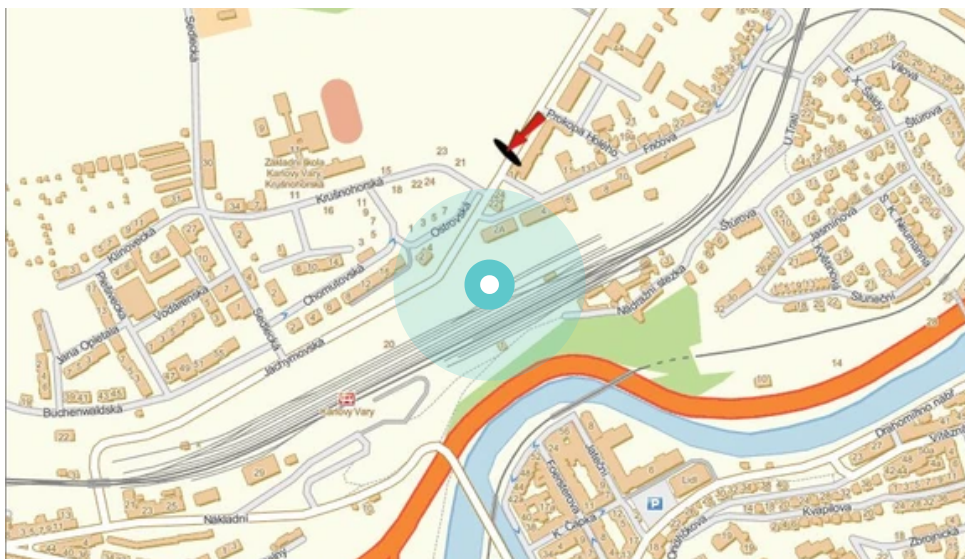

Panel č.: **822097**

Město: **Karlovy Vary**

Okres: **Karlovy Vary**

Kraj: **Karlovarský**

Adresa: **Jáchymovská x Krušnohorská
příjezd od Ostrova, před sídliš**

WGS84 n: **50.238939**

WGS84 eo: **12.87018**

Rozměr: **510x240**

Umístění panelu:

- centrum
- obytná čtvrť
- okrajová čtvrť
- obchodní čtvrť
- průmyslová čtvrť
- nezastavěné plochy

Komunikace:

- dálnice
- silnice I.tř.
- pěší zóna
- křižovatka
- parkoviště
- výjezd
- příjezd
- silnice ostatní
- ulice

Poloha:

- šikmo
- kolmo
- rovnoběžně
- samostatný

Viditelnost:

- do 20 m
- 20 - 50 m
- 50 - 100 m
- přes 100 m
- vlastní osvětlení

Okolí panelu:

- | | | |
|---|---|---|
| <input checked="" type="checkbox"/> ČD,ČSAD | <input checked="" type="checkbox"/> zdravotnické zařízení | <input type="checkbox"/> obchodní dům |
| <input checked="" type="checkbox"/> škola | <input type="checkbox"/> kulturní zařízení | <input type="checkbox"/> PNS |
| <input checked="" type="checkbox"/> čerpací stanice | <input type="checkbox"/> banka | <input checked="" type="checkbox"/> supermarket |
| <input checked="" type="checkbox"/> pošta | <input type="checkbox"/> sportovní zařízení | <input type="checkbox"/> restaurace |
| <input checked="" type="checkbox"/> hotel | <input type="checkbox"/> MHD tah - zastávka | <input type="checkbox"/> obchody |