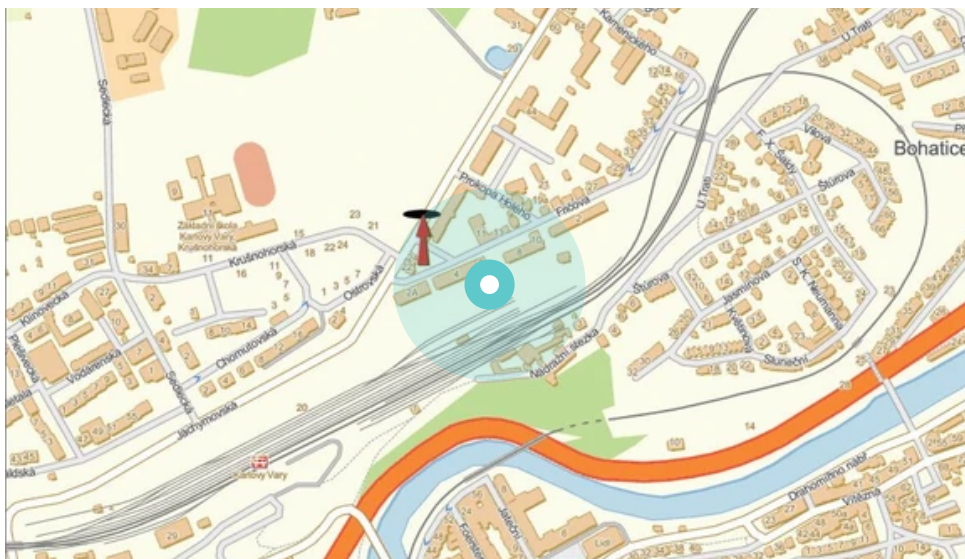

Poster no.: **822096**

City: **Karlovy Vary**

District: **Karlovy Vary**

County: **Karlovarský**

Address: **Jáchymovská X Krušohorská
výjezd směr Ostrov, za sídliště**

WGS84 n: **50.238939**

WGS84 eo: **12.87018**

Size: **510x240**

Poster location:

- ☐ centrum
- ☒ obytná čtvrť
- ☐ okrajová čtvrť
- ☐ obchodní čtvrť
- ☐ průmyslová čtvrť
- ☐ nezastavěné plochy

Communication:

- ☐ dálnice
- ☐ silnice I.tř.
- ☐ pěší zóna
- ☒ křižovatka
- ☐ parkoviště
- ☒ výjezd
- ☐ příjezd
- ☐ silnice ostatní
- ☐ ulice

Location:

- ☒ Diagonally
- ☐ perpendicular
- ☐ parallel
- ☐ Stand-alone

Visibility:

- ☐ do 20 m
- ☐ 20 - 50 m
- ☒ 50 - 100 m
- ☐ přes 100 m
- ☐ Lighted

Poster surrounding:

☒ ČD,ČSAD	☒ zdravotnické zařízení	☐ obchodní dům
☒ škola	☐ kulturní zařízení	☐ PNS
☒ čerpací stanice	☐ banka	☒ supermarket
☒ pošta	☐ sportovní zařízení	☐ restaurace
☒ hotel	☐ MHD tah - zastávka	☐ obchody