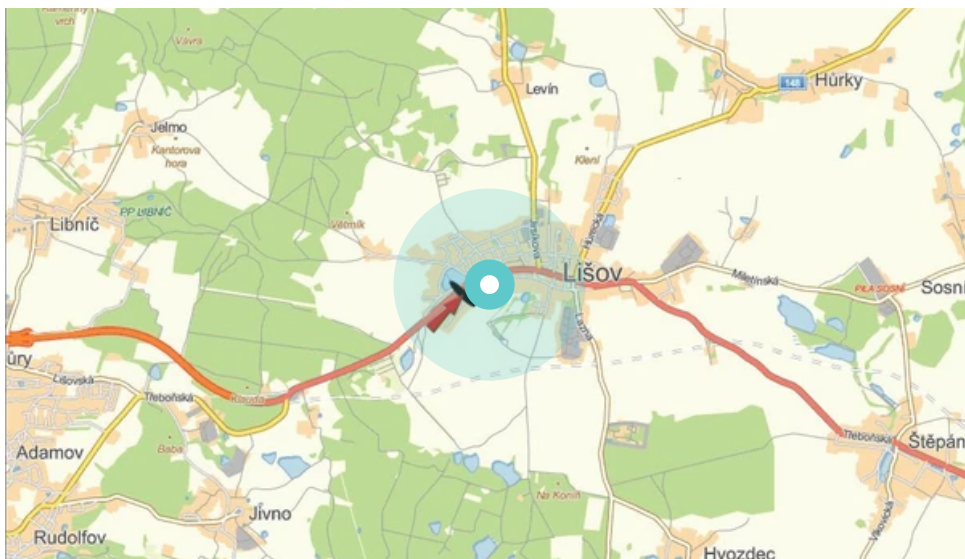

Panel č.: **821114**

Město: **Lišov**
Okres: **České Budějovice**
Kraj: **Jihočeský**

Adresa: **Třída 5.května,E/49,E/51,I/34
ČS EuroOil,hl.tah.Č.Budějovice**
WGS84 n: **49.0141008** WGS84 eo: **14.5980599**
Rozměr: **510x240**

Umístění panelu:

- centrum
- obytná čtvrť
- okrajová čtvrť
- obchodní čtvrť
- průmyslová čtvrť
- nezastavěné plochy

Komunikace:

- dálnice
- silnice I.tř.
- pěší zóna
- křižovatka
- parkoviště
- výjezd
- příjezd
- silnice ostatní
- ulice

Poloha:

- šikmo
- kolmo
- rovnoběžně
- samostatný

Viditelnost:

- do 20 m
- 20 - 50 m
- 50 - 100 m
- přes 100 m
- vlastní osvětlení

Okolí panelu:

- | | | |
|---|--|---|
| <input type="checkbox"/> ČD,ČSAD | <input type="checkbox"/> zdravotnické zařízení | <input type="checkbox"/> obchodní dům |
| <input type="checkbox"/> škola | <input type="checkbox"/> kulturní zařízení | <input checked="" type="checkbox"/> PNS |
| <input checked="" type="checkbox"/> čerpací stanice | <input type="checkbox"/> banka | <input type="checkbox"/> supermarket |
| <input type="checkbox"/> pošta | <input type="checkbox"/> sportovní zařízení | <input type="checkbox"/> restaurace |
| <input type="checkbox"/> hotel | <input type="checkbox"/> MHD tah - zastávka | <input type="checkbox"/> obchody |