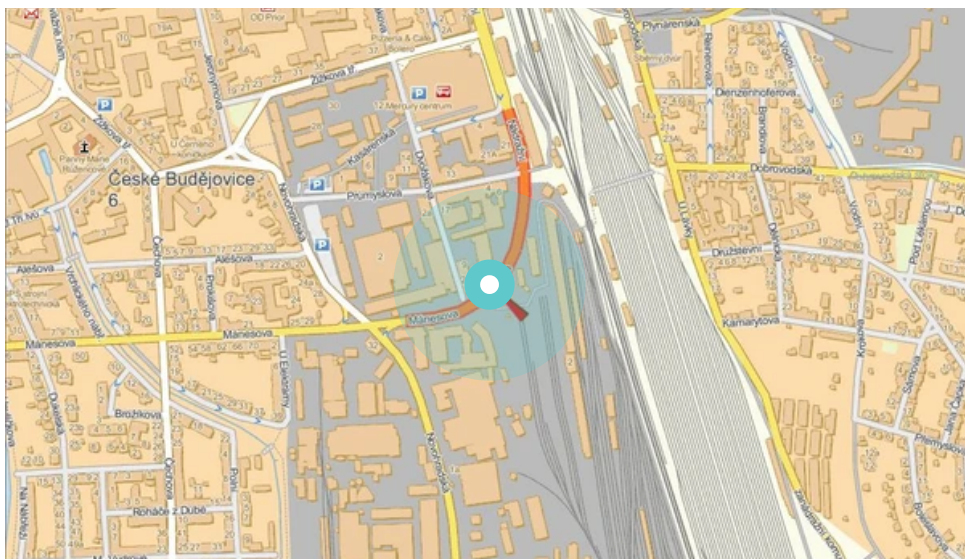

Panel č.: **821096**

Město: **České Budějovice**

Okres: **České Budějovice**

Kraj: **Jihočeský**

Adresa: **Nádražní, výj. k I/3 e 55, na A
NC Mercury, AN Jihotrans a ČSD,**

WGS84 n: **48.9700657**

WGS84 eo: **14.4882236**

Rozměr: **510x240**

Umístění panelu:

- centrum
- obytná čtvrť
- okrajová čtvrť
- obchodní čtvrť
- průmyslová čtvrť
- nezastavěné plochy

Komunikace:

- dálnice
- silnice I.tř.
- pěší zóna
- křižovatka
- parkoviště
- výjezd
- příjezd
- silnice ostatní
- ulice

Poloha:

- šikmo
- kolmo
- rovnoběžně
- samostatný

Viditelnost:

- do 20 m
- 20 - 50 m
- 50 - 100 m
- přes 100 m
- vlastní osvětlení

Okolí panelu:

- | | | |
|---|--|---|
| <input checked="" type="checkbox"/> ČD,ČSAD | <input type="checkbox"/> zdravotnické zařízení | <input type="checkbox"/> obchodní dům |
| <input type="checkbox"/> škola | <input type="checkbox"/> kulturní zařízení | <input checked="" type="checkbox"/> PNS |
| <input checked="" type="checkbox"/> čerpací stanice | <input checked="" type="checkbox"/> banka | <input checked="" type="checkbox"/> supermarket |
| <input type="checkbox"/> pošta | <input type="checkbox"/> sportovní zařízení | <input type="checkbox"/> restaurace |
| <input checked="" type="checkbox"/> hotel | <input type="checkbox"/> MHD tah - zastávka | <input checked="" type="checkbox"/> obchody |