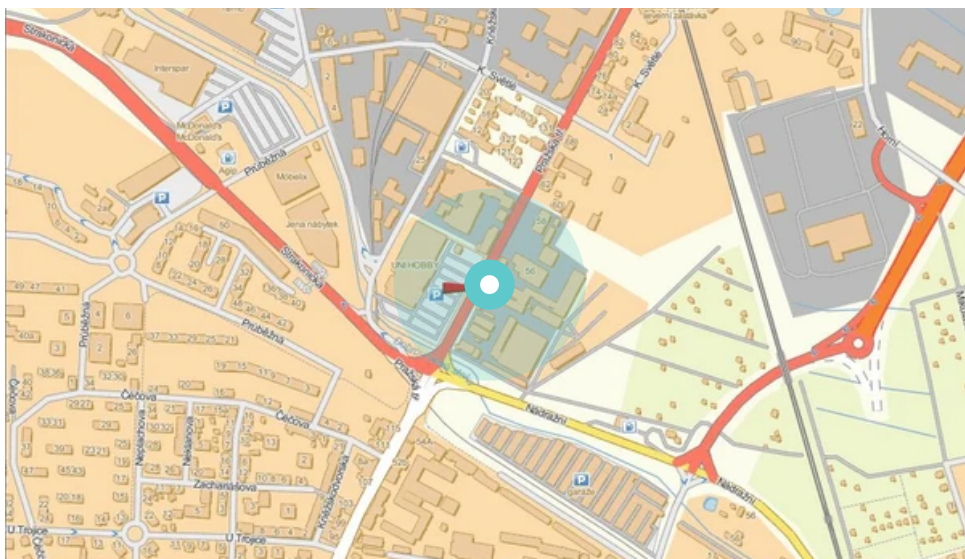

Poster no.: **821082**

City: **České Budějovice**

District: **České Budějovice**

County: **Jihočeský**

Address: **I/3,E55,výj. Tábor,PrahaZC
SIKO,UNI HobbyMobelix,ČS Benzi**

WGS84 n: **48.9906282** WGS84 eo: **14.4754064**

Size: **510x240**

Poster location:

- centrum
- obytná čtvrť
- okrajová čtvrť
- obchodní čtvrť
- průmyslová čtvrť
- nezastavěné plochy

Communication:

- dálnice
- silnice I.tř.
- pěší zóna
- křižovatka
- parkoviště
- výjezd
- příjezd
- silnice ostatní
- ulice

Location:

- Diagonally
- perpendicular
- parallel
- Stand-alone

Visibility:

- do 20 m
- 20 - 50 m
- 50 - 100 m
- přes 100 m
- Lighted

Poster surrounding:

- | | | |
|---|--|---|
| <input type="checkbox"/> ČD,ČSAD | <input type="checkbox"/> zdravotnické zařízení | <input type="checkbox"/> obchodní dům |
| <input type="checkbox"/> škola | <input type="checkbox"/> kulturní zařízení | <input checked="" type="checkbox"/> PNS |
| <input checked="" type="checkbox"/> čerpací stanice | <input type="checkbox"/> banka | <input checked="" type="checkbox"/> supermarket |
| <input type="checkbox"/> pošta | <input type="checkbox"/> sportovní zařízení | <input checked="" type="checkbox"/> restaurace |
| <input checked="" type="checkbox"/> hotel | <input type="checkbox"/> MHD tah - zastávka | <input checked="" type="checkbox"/> obchody |